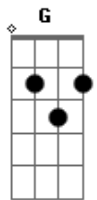

Zé Neto e Cristiano - Amor À Primeira Esquina

Tom: D
Intro: Bm

Bm D
Eu sai de casa, bem que o coracao me avisou
A
Leva o guarda chuva que hoje pode ser
Bm D A
Que chova amor que chova amor

Em D
Mas eu nao dei ouvido sai desprevinido
G
Achei que nunca ia acontecer comigo
Bm A
E aconteceu o destino deu um empurraozinho
Em D G
colocando o seu caminho no mesmo que o meu
Gm
No mesmo que o meu

D
Foi amor a primeira esquina
A
Procurei um defeito ela nao tinha ai ai
Em
Bem que o meu coracao me avisou
G Gm
Abriu o sorriso e o tempo fechou
D
Foi amor a primeira esquina
A
Procurei um defeito ela nao tinha ai ai
Em
Bem que o meu coracao me avisou
G Gm
Abriu o sorriso e o tempo fechou
D
Aí choveu amor

D
Foi amor a primeira esquina
A
Procurei um defeito ela nao tinha ai ai
Em
Bem que o meu coracao me avisou
G Gm
Abriu o sorriso e o tempo fechou
D
Foi amor a primeira esquina
A
Procurei um defeito ela nao tinha ai ai
Em
Bem que o meu coracao me avisou
G Gm
Abriu o sorriso e o tempo fechou
D A
Aí choveu amor

Em
Bem que o meu coracao me avisou
G Gm
Abriu o sorriso e o tempo fechou
D
Aí choveu amor

Acordes

© ukulele-chords.com

© ukulele-chords.com

© ukulele-chords.com

© ukulele-chords.com

© ukulele-chords.com

© ukulele-chords.com