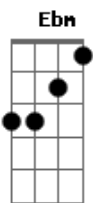

© ukulele-chords.com