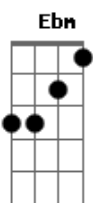

© ukulele-chords.com