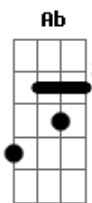

© ukulele-chords.com