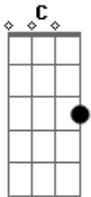

Zé Mulato e Cassiano - Maxixe Na Rama

tom: C

C
 Mulher, você foi maldosa
G C
 Até jurou que me ama
F
 Descobri sua mentira
C F
 Você vai sentir o drama
G
 Eu vou te abandonar
 Já preparei sua cama
C F G
 Você vai ficar sozinha
C
 Urrando e comendo grama
C
 Aqui dentro desse peito
G C
 Meu coração tá em chama
F
 E um fogo abrasador

Acordes

© ukulele-chords.com

© ukulele-chords.com

© ukulele-chords.com

C F
 Cada dia mais inflama
G
 E só vai ser apagado
 Com as lágrimas dessa dama
C F
 O meu amor virou ódio
G C
 Só quero te ver na lama
C
 Enquanto eu te dei amor
G C
 Você conquistava fama
F
 Vivendo agora sem mim
C F
 Não vai valer uma Brahma
G
 Você que foi um peixeão
 Já não vale uma escama
C F
 Enquanto mulher pra mim
G C
 Tá igual maxixe na rama