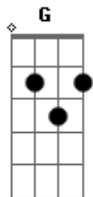

© ukulele-chords.com