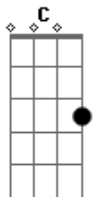

Zé Mulato e Cassiano - Maxixe Na Rama

tom:

C

Mulher, você foi maldosa
Até jurou que me ama
Descobri sua mentira
Você vai sentir o drama
Eu vou te abandonar

Já preparei sua cama
Você vai ficar sozinha
Urrando e comendo grama

Aqui dentro desse peito
Meu coração tá em chama
E um fogo abrasador

C F
Cada dia mais inflama
G E só vai ser apagado

Com as lágrimas dessa dama
C F
O meu amor virou ódio
G C
Só quero te ver na lama

C
Enquanto eu te dei amor
G C
Você conquistava fama
F
Vivendo agora sem mim
C F
Não vai valer uma Brahma
G
Você que foi um peixão

Já não vale uma escama
C F
Enquanto mulher pra mim
G C
Tá igual maxixe na rama

Acordes

© ukulele-chords.com