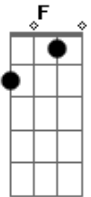

Zé Mulato e Cassiano - Maxixe Na Rama

tom: C

C
 Mulher, você foi maldosa
G C
 Até jurou que me ama
F
 Descobri sua mentira
C F
 Você vai sentir o drama
G
 Eu vou te abandonar
 Já preparei sua cama
C F G
 Você vai ficar sozinha
C
 Urrando e comendo grama
C
 Aqui dentro desse peito
G C
 Meu coração tá em chama
F
 E um fogo abrasador

Acordes

© ukulele-chords.com

© ukulele-chords.com

© ukulele-chords.com

C F
 Cada dia mais inflama
G
 E só vai ser apagado
 Com as lágrimas dessa dama
C F
 O meu amor virou ódio
G C
 Só quero te ver na lama
C
 Enquanto eu te dei amor
G C
 Você conquistava fama
F
 Vivendo agora sem mim
C F
 Não vai valer uma Brahma
G
 Você que foi um peixeão
 Já não vale uma escama
C F
 Enquanto mulher pra mim
G C
 Tá igual maxixe na rama