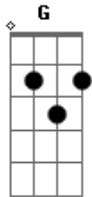

Zé Mulato e Cassiano - Maxixe Na Rama

tom: C

C
 Mulher, você foi maldosa
G C
 Até jurou que me ama
F
 Descobri sua mentira
C F
 Você vai sentir o drama
G
 Eu vou te abandonar
 Já preparei sua cama
C F G
 Você vai ficar sozinha
C
 Urrando e comendo grama
C
 Aqui dentro desse peito
G C
 Meu coração tá em chama
F
 E um fogo abrasador

Acordes

© ukulele-chords.com

© ukulele-chords.com

© ukulele-chords.com

C F
 Cada dia mais inflama
G
 E só vai ser apagado
 Com as lágrimas dessa dama
C F
 O meu amor virou ódio
G C
 Só quero te ver na lama
C
 Enquanto eu te dei amor
G C
 Você conquistava fama
F
 Vivendo agora sem mim
C F
 Não vai valer uma Brahma
G
 Você que foi um peixeão
 Já não vale uma escama
C F
 Enquanto mulher pra mim
G C
 Tá igual maxixe na rama