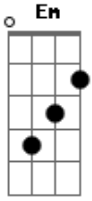

© ukulele-chords.com

© ukulele-chords.com