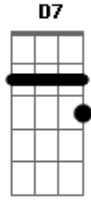

© ukulele-chords.com