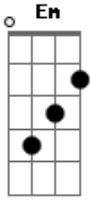

© ukulele-chords.com