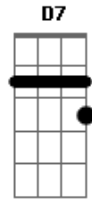

© ukulele-chords.com