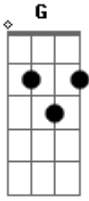

© ukulele-chords.com

© ukulele-chords.com