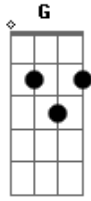

© ukulele-chords.com