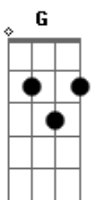

Zé Modesto - Leitura

tom:

Dm

Afinação E A D G D E

Intro: Dm C Dm Dm C Dm C Dm

Dm C Dm
Vigia adiante, logo ali

C Dm
Guardado na estante o livro em que vi

Bb Gm
Que o Som e o Sentido que o amor teria

Dm C Dm
Ombros pendurados na condução

C Dm
Chacoalham contigo ao frear dos pés

Bb Gm
Olhos que acompanham o que lê em medo

Am Dm
Quiçá viverão a Morte Feliz

C Bb Eb
Tristeza e agonia que não teremos lá

Dm Dm G Dm B Dm

Lá, sem tempos de dó nosso amor novo ao sol.

Dm C Dm Dm C Dm C Dm

Acordes

© ukulele-chords.com

© ukulele-chords.com

© ukulele-chords.com

© ukulele-chords.com

© ukulele-chords.com