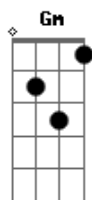

© ukulele-chords.com