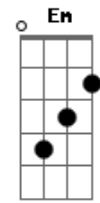

© ukulele-chords.com