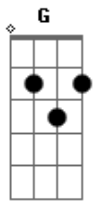

© ukulele-chords.com