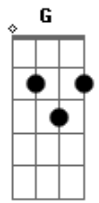

© ukulele-chords.com