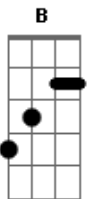

# Zé Mariano e Tibagi - Roubei Uma Solteira

tom:

Intro: B E B E  
B E B E

E A  
Mandeí vim de Araraquara  
B A  
Um lindo macho pedrês  
B  
Tava com dois ano e meio  
E  
Fui eu mesmo que amansei  
Gb B  
Só pra roubá uma menina  
Gb B  
Que há tempo eu combinei  
E  
Se acaso não fosse aceito  
B E  
De acordo com a lei  
( B E B E )

E A  
Eu fui falei com o véio  
B A  
Com toda a educação  
B  
Devido em casamento  
E  
Era a minha obrigação  
Gb B  
E o véio arrespondeu  
E  
Eu recuso a decisão  
E  
Minha filha só se casa  
B E  
Com argum filho de patrão  
( B E B E )

## Acordes

© ukulele-chords.com

© ukulele-chords.com

© ukulele-chords.com

© ukulele-chords.com

E  
Facão deixei afiado  
Gb B  
Saí buscá a menina  
Gb B  
O horário tava marcado  
E  
E os meus plano tava feito  
B E  
Pra casá em outro estado  
( B E B E )  
E A  
Era meia-noite em ponto  
B A  
Da cidade arretirei  
B  
Com a menina na garupa  
E  
Vê o apuro que eu passei  
Gb B  
Foi na guarda de uma ponte  
Gb B  
Dez capanga encontrei  
E  
Mas no lombo do meu macho  
B E  
Lutando ainda escapei  
( B E B E )  
E A  
Sou um caboclo viajado  
B A  
Comigo não tem barreira  
B  
Arranquei do meu para-belo  
E  
Minha mira foi certa  
Gb B  
Escrevi estas palavra  
Gb B  
Nas tábuas de uma porteira  
E  
Arrisquei a minha vida  
B E B E  
Mas roubei uma sorteira