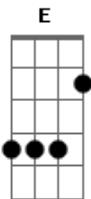

# Zé Mariano e Tibagi - Roubei Uma Solteira

tom:

Intro: B E B E  
B E B E

E A  
Mandeí vim de Araraquara  
B A  
Um lindo macho pedrês  
B  
Tava com dois ano e meio  
E  
Fui eu mesmo que amansei  
Gb B  
Só pra roubá uma menina  
Gb B  
Que há tempo eu combinei  
E  
Se acaso não fosse aceito  
B E  
De acordo com a lei  
( B E B E )

E A  
Eu fui falei com o véio  
B A  
Com toda a educação  
B  
Devido em casamento  
E  
Era a minha obrigação  
Gb B  
E o véio arrespondeu  
E  
Eu recuso a decisão  
E  
Minha filha só se casa  
B E  
Com argum filho de patrão  
( B E B E )

E A  
Quando foi na outra noite  
B A  
Deixei o macho arriado  
B  
Carreguei meu para-belo

Carreguei meu para-belo

## Acordes

© ukulele-chords.com

© ukulele-chords.com

© ukulele-chords.com

© ukulele-chords.com

E  
Facão deixei afiado  
Gb B  
Saí buscá a menina  
Gb B  
O horário tava marcado  
E  
E os meus plano tava feito  
B E  
Pra casá em outro estado  
( B E B E )  
E A  
Era meia-noite em ponto  
B A  
Da cidade arretirei  
B  
Com a menina na garupa  
E  
Vê o apuro que eu passei  
Gb B  
Foi na guarda de uma ponte  
Gb B  
Dez capanga encontrei  
E  
Mas no lombo do meu macho  
B E  
Lutando ainda escapei  
( B E B E )  
E A  
Sou um caboclo viajado  
B A  
Comigo não tem barreira  
B  
Arranquei do meu para-belo  
E  
Minha mira foi certa  
Gb B  
Escrevi estas palavra  
Gb B  
Nas tábuas de uma porteira  
E  
Arrisquei a minha vida  
B E B E  
Mas roubei uma sorteira