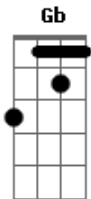

# Zé Mariano e Tibagi - Roubei Uma Solteira

tom:

Intro: B E B E  
B E B E

E A  
Mandeí vim de Araraquara  
B A  
Um lindo macho pedrês  
B  
Tava com dois ano e meio  
E  
Fui eu mesmo que amansei  
Gb B  
Só pra roubá uma menina  
Gb B  
Que há tempo eu combinei  
E  
Se acaso não fosse aceito  
B E  
De acordo com a lei  
( B E B E )

E A  
Eu fui falei com o véio  
B A  
Com toda a educação  
B  
Devido em casamento  
E  
Era a minha obrigação  
Gb B  
E o véio arrespondeu  
E  
Eu recuso a decisão  
E  
Minha filha só se casa  
B E  
Com argum filho de patrão  
( B E B E )

E A  
Quando foi na outra noite  
B A  
Deixei o macho arriado  
B  
Carreguei meu para-belo

Carreguei meu para-belo

## Acordes

© ukulele-chords.com

© ukulele-chords.com

© ukulele-chords.com

© ukulele-chords.com

E  
Facão deixei afiado  
Gb B  
Saí buscá a menina  
Gb B  
O horário tava marcado  
E  
E os meus plano tava feito  
B E  
Pra casá em outro estado  
( B E B E )  
E A  
Era meia-noite em ponto  
B A  
Da cidade arretirei  
B  
Com a menina na garupa  
E  
Vê o apuro que eu passei  
Gb B  
Foi na guarda de uma ponte  
Gb B  
Dez capanga encontrei  
E  
Mas no lombo do meu macho  
B E  
Lutando ainda escapei  
( B E B E )  
E A  
Sou um caboclo viajado  
B A  
Comigo não tem barreira  
B  
Arranquei do meu para-belo  
E  
Minha mira foi certa  
Gb B  
Escrevi estas palavra  
Gb B  
Nas tábuas de uma porteira  
E  
Arrisquei a minha vida  
B E B E  
Mas roubei uma sorteira