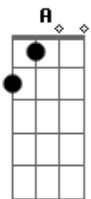

# Zé Mariano e Tibagi - Roubei Uma Solteira

tom:

Intro: B E B E  
B E B E

E A  
Mandeí vim de Araraquara  
B A  
Um lindo macho pedrês  
B  
Tava com dois ano e meio  
E  
Fui eu mesmo que amansei  
Gb B  
Só pra roubá uma menina  
Gb B  
Que há tempo eu combinei  
E  
Se acaso não fosse aceito  
B E  
De acordo com a lei  
( B E B E )

E A  
Eu fui falei com o véio  
B A  
Com toda a educação  
B  
Devido em casamento  
E  
Era a minha obrigação  
Gb B  
E o véio arrespondeu  
E  
Eu recuso a decisão  
E  
Minha filha só se casa  
B E  
Com argum filho de patrão  
( B E B E )

E A  
Quando foi na outra noite  
B A  
Deixei o macho arriado  
B  
Carreguei meu para-belo

Carreguei meu para-belo

## Acordes

© ukulele-chords.com

© ukulele-chords.com

© ukulele-chords.com

© ukulele-chords.com

E  
Facão deixei afiado  
Gb B  
Saí buscá a menina  
Gb B  
O horário tava marcado  
E  
E os meus plano tava feito  
B E  
Pra casá em outro estado  
( B E B E )  
E A  
Era meia-noite em ponto  
B A  
Da cidade arretirei  
B  
Com a menina na garupa  
E  
Vê o apuro que eu passei  
Gb B  
Foi na guarda de uma ponte  
Gb B  
Dez capanga encontrei  
E  
Mas no lombo do meu macho  
B E  
Lutando ainda escapei  
( B E B E )  
E A  
Sou um caboclo viajado  
B A  
Comigo não tem barreira  
B  
Arranquei do meu para-belo  
E  
Minha mira foi certa  
Gb B  
Escrevi estas palavra  
Gb B  
Nas tábuas de uma porteira  
E  
Arrisquei a minha vida  
B E B E  
Mas roubei uma sorteira