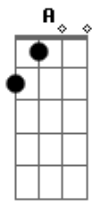

Zé Marcos e Eduardo - O Bom da Fita

Tom: A

A D E
Chega de carro importado não vai dar certo não faz o meu jeito
Gbm D E
Não vai dar certo pra mim quem pensar assim até que eu aceito
A D E
Eu fui criado a bruto meio matuto e não quero mudar
Gbm D7 E A
Nun mundo modernizado eu sou um atrasado não tenho lugar

A E A
Mais comigo é diferente é fumo de corda é cachaça pura
E A
Meu feijão é com torresmo e meu café é de rapadura
E Db7 Gbm
Minha bota tem cocô de vaca e na minha calça tem carrapicho

D A E A
Se falar mal do caipira mexeu com a onça eu já viro um bicho
E A
Eu gosto é mesmo de cavalo minha caminhonete é cheia de poeira
E
A
Eu gosto é dos modão de viola pagode em Brasília menino da
porteira
E Db7
Gbm
Dinheiro não falta no bolso pra pagar as contas e gastar com
elas
D A E A
Só saio com mulher bonita sou o bom da fita e pago o luxo
delas

Acordes