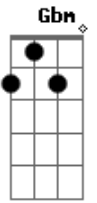

D7
E
A
 Nun mundo modernizado eu sou um atrasado não tenho lugar

A
E
A
 Mais comigo é diferente é fumo de corda é cachaça pura

E
A
 Meu feijão é com torresmo e meu café é de rapadura

E
Db7
Gbm
 Minha bota tem cocô de vaca e na minha calça tem carrapicho

E
Db7
 Dinheiro não falta no bolso pra pagar as contas e gastar com elas

D
A
E
A
 Só saio com mulher bonita sou o bom da fita e pago o luxo delas

Acordes

© ukulele-chords.com

© ukulele-chords.com

© ukulele-chords.com