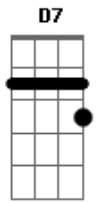

© ukulele-chords.com