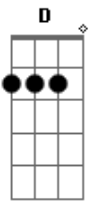

D7
E
A
 Nun mundo modernizado eu sou um atrasado não tenho lugar

A
E
A
 Mais comigo é diferente é fumo de corda é cachaça pura

E
A
 Meu feijão é com torresmo e meu café é de rapadura

E
Db7
Gbm
 Minha bota tem cocô de vaca e na minha calça tem carrapicho

D
A
E
A
 Se falar mal do caipira mexeu com a onça eu já viro um bicho

E
A
 Eu gosto é mesmo de cavalo minha caminhonete é cheia de poeira

E
A
 Eu gosto é dos modão de viola pagode em Brasília menino da porteira

E
Db7
 Dinheiro não falta no bolso pra pagar as contas e gastar com elas

D
A
E
A
 Só saio com mulher bonita sou o bom da fita e pago o luxo delas

Acordes

© ukulele-chords.com

© ukulele-chords.com

© ukulele-chords.com