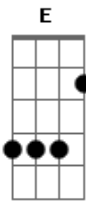

© ukulele-chords.com