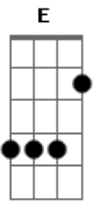

D7
E
A
 Nun mundo modernizado eu sou um atrasado não tenho lugar

A
E
A
 Mais comigo é diferente é fumo de corda é cachaça pura

E
A
 Meu feijão é com torresmo e meu café é de rapadura

E
Db7
Gbm
 Minha bota tem cocô de vaca e na minha calça tem carrapicho

D
A
E
A
 Se falar mal do caipira mexeu com a onça eu já viro um bicho

E
A
 Eu gosto é mesmo de cavalo minha caminhonete é cheia de poeira

E
A
 Eu gosto é dos modão de viola pagode em Brasília menino da porteira

E
Db7
 Dinheiro não falta no bolso pra pagar as contas e gastar com elas

D
A
E
A
 Só saio com mulher bonita sou o bom da fita e pago o luxo delas

Acordes

© ukulele-chords.com

© ukulele-chords.com

© ukulele-chords.com