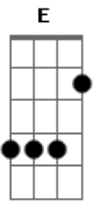

© ukulele-chords.com