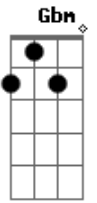

© ukulele-chords.com