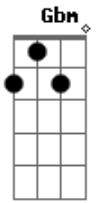

© ukulele-chords.com