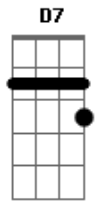

© ukulele-chords.com