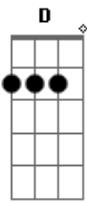

© ukulele-chords.com