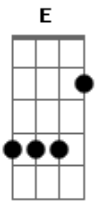

© ukulele-chords.com