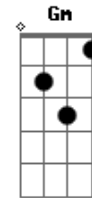

© ukulele-chords.com