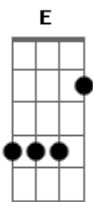

Zé Marco e Adriano - Acústico Verdadeiro Amor

Tom: A

Intro: B E B Dbm B A E Gbm B

E B
Quando o seu coração se perder na solidão

De um amor que foi embora

Db
Sem te dar explicação

Gbm
Pra você chegou o fim

A Gbm
Tudo se tornou ruim

A E
A saudade vem e diz:

A B Gbm Abm
Não tem mais jeito.

E
A tristeza no olhar

B
Uma lágrima a rolar

Bm
Marcas que do coração

Db
O tempo não pode apagar

Gbm

Sua vida sem sentido

Leva de mal a pior

A B
As lembranças fazem sua dor ser bem

Maior.

E
O verdadeiro amor

B Dbm
Só Jesus pode lhe dar

B A
Sua vida transformar

E Gbm B
Dos seus olhos toda lágrima enxugar

E
Somente em Jesus

Abm B E
Um sorriso vai nascer

B A
Dando sentido pra viver

E
Ao lado desse amor

Gbm E Bm B E B
Que jamais te deixará.

Intro: Dbm B A B

Acordes

© ukulele-chords.com

© ukulele-chords.com