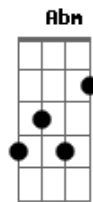

© ukulele-chords.com