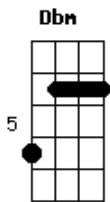

© ukulele-chords.com

© ukulele-chords.com