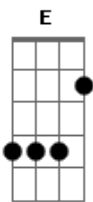

Zé Marco e Adriano - Acústico Verdadeiro Amor

Tom: A

Intro: B E B Dbm B A E Gbm B

E B
Quando o seu coração se perder na solidão

De um amor que foi embora

Db
Sem te dar explicação

Gbm
Pra você chegou o fim

A Gbm
Tudo se tornou ruim

A E
A saudade vem e diz:

A B Gbm Abm
Não tem mais jeito.

E
A tristeza no olhar

B
Uma lágrima a rolar

Bm
Marcas que do coração

Db
O tempo não pode apagar
Gbm

Sua vida sem sentido

Leva de mal a pior

A B
As lembranças fazem sua dor ser bem

Maior.

E
O verdadeiro amor

B Dbm
Só Jesus pode lhe dar

B A
Sua vida transformar

E Gbm B
Dos seus olhos toda lágrima enxugar

E
Somente em Jesus

Abm B E
Um sorriso vai nascer

B A
Dando sentido pra viver

E
Ao lado desse amor

Gbm E Bm B E B
Que jamais te deixará.

Intro: Dbm B A B

Acordes

© ukulele-chords.com

© ukulele-chords.com

© ukulele-chords.com