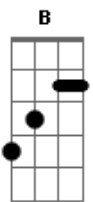

Zé Marco e Adriano - Acústico Verdadeiro Amor

Tom: A

Intro: B E B Dbm B A E Gbm B

E B
Quando o seu coração se perder na solidão

De um amor que foi embora

Db
Sem te dar explicação

Gbm
Pra você chegou o fim

A Gbm
Tudo se tornou ruim

A E
A saudade vem e diz:

A B Gbm Abm
Não tem mais jeito.

E
A tristeza no olhar

B
Uma lágrima a rolar

Bm
Marcas que do coração

Db
O tempo não pode apagar
Gbm

Sua vida sem sentido

Leva de mal a pior

A B
As lembranças fazem sua dor ser bem

Maior.

E
O verdadeiro amor

B Dbm
Só Jesus pode lhe dar

B A
Sua vida transformar

E Gbm B
Dos seus olhos toda lágrima enxugar

E
Somente em Jesus

Abm B E
Um sorriso vai nascer

B A
Dando sentido pra viver

E
Ao lado desse amor

Gbm E Bm B E B
Que jamais te deixará.

Intro: Dbm B A B

Acordes

© ukulele-chords.com

© ukulele-chords.com

© ukulele-chords.com