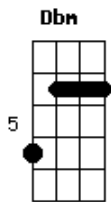

Zé Marco e Adriano - Acústico Verdadeiro Amor

Tom: A

Intro: B E B Dbm B A E Gbm B

E B
Quando o seu coração se perder na solidão

De um amor que foi embora

Db
Sem te dar explicação

Gbm
Pra você chegou o fim

A Gbm
Tudo se tornou ruim

A E
A saudade vem e diz:

A B Gbm Abm
Não tem mais jeito.

E
A tristeza no olhar

B
Uma lágrima a rolar

Bm
Marcas que do coração

Db
O tempo não pode apagar
Gbm

Sua vida sem sentido

Leva de mal a pior

A B
As lembranças fazem sua dor ser bem

Maior.

E
O verdadeiro amor

B Dbm
Só Jesus pode lhe dar

B A
Sua vida transformar

E Gbm B
Dos seus olhos toda lágrima enxugar

E
Somente em Jesus

Abm B E
Um sorriso vai nascer

B A
Dando sentido pra viver

E
Ao lado desse amor

Gbm E Bm B E B
Que jamais te deixará.

Intro: Dbm B A B

Acordes

© ukulele-chords.com

© ukulele-chords.com

© ukulele-chords.com