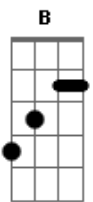

Zé Marco e Adriano - Acústico Verdadeiro Amor

Tom: A

Intro: B E B Dbm B A E Gbm B

E B
Quando o seu coração se perder na solidão

De um amor que foi embora

Db
Sem te dar explicação

Gbm
Pra você chegou o fim

A Gbm
Tudo se tornou ruim

A E
A saudade vem e diz:

A B Gbm Abm
Não tem mais jeito.

E
A tristeza no olhar

B
Uma lágrima a rolar

Bm
Marcas que do coração

Db
O tempo não pode apagar

Gbm

Sua vida sem sentido

Leva de mal a pior

A B
As lembranças fazem sua dor ser bem

Maior.

E
O verdadeiro amor

B Dbm
Só Jesus pode lhe dar

B A
Sua vida transformar

E Gbm B
Dos seus olhos toda lágrima enxugar

E
Somente em Jesus

Abm B E
Um sorriso vai nascer

B A
Dando sentido pra viver

E
Ao lado desse amor

Gbm E Bm B E B
Que jamais te deixará.

Intro: Dbm B A B

Acordes

© ukulele-chords.com

© ukulele-chords.com