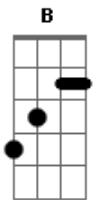

Zé Luis & Gabriel - Menina

Tom: A

Intro: E Gbm B D A

E
B
G
D 8 8
A 979 979 979 979
E 8 8 8/2-

E
Ô menina nao sei se facil para
mim esquecer de tudo...de tudo Gbm
que se passou... e não rolou A

B
Não sei por quanto longe de você eu estarei... Estarei Gm

então me beija e me abraça só por mais uma vez

E
Ôoo menina pra que esperar se o B
tempo não para e meu coração D
dispara
E| -8/2
a falta de vc

A
Se vc parar um pouco pra lembrar D
B
Se bem que eu tenho razão
E
Voutaria correndo gritando e
Gbm
dizendo
-Te amo paixão

2x: E Gbm B D A

Acordes

© ukulele-chords.com

© ukulele-chords.com

© ukulele-chords.com

© ukulele-chords.com

© ukulele-chords.com

© ukulele-chords.com