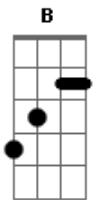

# Zé Luis & Gabriel - Menina

Tom: A

Intro: E Gbm B D A

E  
B  
G  
D 8 8  
A 979 979 979 979  
E 8 8 8/2-

E  
Ô menina nao sei se facil para  
mim esquecer de tudo...de tudo Gbm  
que se passou... e não rolou A

A  
Se vc parar um pouco pra lembrar D  
B  
Se bem que eu tenho razão  
E  
Voutaria correndo gritando e  
Gbm  
dizendo  
-Te amo paixão

2x: E Gbm B D A