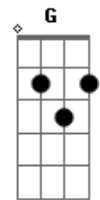

© ukulele-chords.com