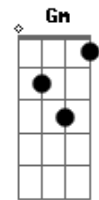

© ukulele-chords.com