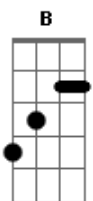

Zé Luis & Gabriel - Menina

Tom: A

Intro: E Gbm B D A

E
B
G
D 8 8
A 979 979 979 979
E 8 8 8/2-

E
Ô menina nao sei se facil para
mim esquecer de tudo...de tudo Gbm
que se passou... e não rolou A

B
Não sei por quanto longe de você eu estarei... Estarei Gm

então me beija e me abraça só por mais uma vez

E
Ôoo menina pra que esperar se o B
tempo não para e meu coração D
dispara
E| -8/2
a falta de vc

A
Se vc parar um pouco pra lembrar D
B
Se bem que eu tenho razão
E
Voutaria correndo gritando e
Gbm
dizendo
-Te amo paixão

2x: E Gbm B D A

Acordes

© ukulele-chords.com

© ukulele-chords.com

© ukulele-chords.com

© ukulele-chords.com

© ukulele-chords.com

© ukulele-chords.com