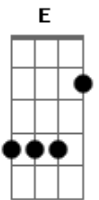

# Zé Luis & Gabriel - Menina

Tom: A

Intro: E Gbm B D A

E  
B  
G  
D 8 8  
A 979 979 979 979  
E 8 8 8/2-

E  
Ô menina nao sei se facil para  
mim esquecer de tudo...de tudo Gbm  
que se passou... e não rolou A

B  
Não sei por quanto longe de você eu estarei... Estarei Gm

então me beija e me abraça só por mais uma vez

E  
Ôoo menina pra que esperar se o B  
tempo não para e meu coração D  
dispara  
E|-8/2  
a falta de vc

A  
Se vc parar um pouco pra lembrar D  
B  
Se bem que eu tenho razão  
E  
Voutaria correndo gritando e  
Gbm  
dizendo  
-Te amo paixão

2x: E Gbm B D A