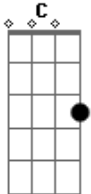

# Zé Luccas - Brecha

tom:

C

Intro: F G Am

Am C  
 Desculpa por insistir tanto em nós  
 G F  
 É que no fundo eu queria que fosse você  
 Am C  
 É que quando só um quer não dá pra ser  
 G F  
 Tenho que perder esse costume de apanhar pra aprender

F G  
 Sem ligação tá de boa eu entendo

Am  
 Sem mensagem tranquilo eu entendo

Am  
 Sem tempo pra mim tudo bem eu entendo

## Acordes

© ukulele-chords.com

© ukulele-chords.com

© ukulele-chords.com

© ukulele-chords.com

F  
 Mas quando você me ver com outra pessoa  
 G  
 Será que você vai entender?

[Refrão]

F G  
 Só não culpa o vento pela bagunça  
 Am C  
 Se você deixou a janela aberta não é minha culpa  
 F G  
 Coração vazio com a chave na porta alguém vem ocupar  
 F G  
 Vai servir de abrigo pra amor sem teto e a culpa é sua  
 F G Am  
 Se um dia você se arrepender  
 F G C  
 A brecha pra outra pessoa entrar quem deu foi você