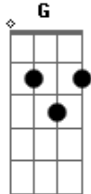

# Zé Luccas - Brecha

tom:

C

Intro: F G Am

Am C  
 Desculpa por insistir tanto em nós  
 G F  
 É que no fundo eu queria que fosse você  
 Am C  
 É que quando só um quer não dá pra ser  
 G F  
 Tenho que perder esse costume de apanhar pra aprender

F G  
 Sem ligação tá de boa eu entendo

Am  
 Sem mensagem tranquilo eu entendo

Am  
 Sem tempo pra mim tudo bem eu entendo

## Acordes

© ukulele-chords.com

© ukulele-chords.com

© ukulele-chords.com

© ukulele-chords.com

F  
 Mas quando você me ver com outra pessoa  
 G  
 Será que você vai entender?

[Refrão]

F G  
 Só não culpa o vento pela bagunça  
 Am C  
 Se você deixou a janela aberta não é minha culpa  
 F G  
 Coração vazio com a chave na porta alguém vem ocupar  
 F G  
 Vai servir de abrigo pra amor sem teto e a culpa é sua  
 F G Am  
 Se um dia você se arrepender  
 F G C  
 A brecha pra outra pessoa entrar quem deu foi você