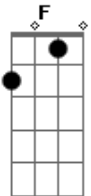

# Zé Luccas - Brecha

tom:

C

Intro: F G Am

Am C  
 Desculpa por insistir tanto em nós  
 G F  
 É que no fundo eu queria que fosse você  
 Am C  
 É que quando só um quer não dá pra ser  
 G F  
 Tenho que perder esse costume de apanhar pra aprender

F G  
 Sem ligação tá de boa eu entendo

Am  
 Sem mensagem tranquilo eu entendo

Am  
 Sem tempo pra mim tudo bem eu entendo

## Acordes

© ukulele-chords.com

© ukulele-chords.com

© ukulele-chords.com

© ukulele-chords.com

F  
 Mas quando você me ver com outra pessoa  
 G  
 Será que você vai entender?

[Refrão]

F G  
 Só não culpa o vento pela bagunça  
 Am C  
 Se você deixou a janela aberta não é minha culpa  
 F G  
 Coração vazio com a chave na porta alguém vem ocupar  
 F G  
 Vai servir de abrigo pra amor sem teto e a culpa é sua  
 F G Am  
 Se um dia você se arrepender  
 F G C  
 A brecha pra outra pessoa entrar quem deu foi você