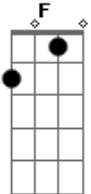

# Zé Luccas - Brecha

tom:

C

Intro: F G Am

Am C  
 Desculpa por insistir tanto em nós  
 G F  
 É que no fundo eu queria que fosse você  
 Am C  
 É que quando só um quer não dá pra ser  
 G F  
 Tenho que perder esse costume de apanhar pra aprender

F G  
 Sem ligação tá de boa eu entendo

Am  
 Sem mensagem tranquilo eu entendo

Am  
 Sem tempo pra mim tudo bem eu entendo

## Acordes

© ukulele-chords.com

© ukulele-chords.com

© ukulele-chords.com

© ukulele-chords.com

F  
 Mas quando você me ver com outra pessoa  
 G  
 Será que você vai entender?

[Refrão]

F G  
 Só não culpa o vento pela bagunça  
 Am C  
 Se você deixou a janela aberta não é minha culpa  
 F G  
 Coração vazio com a chave na porta alguém vem ocupar  
 F G  
 Vai servir de abrigo pra amor sem teto e a culpa é sua  
 F G Am  
 Se um dia você se arrepender  
 F G C  
 A brecha pra outra pessoa entrar quem deu foi você