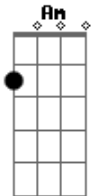

# Zé Luccas - Brecha

tom:

C

Intro: F G Am

Am C  
 Desculpa por insistir tanto em nós  
 G F  
 É que no fundo eu queria que fosse você  
 Am C  
 É que quando só um quer não dá pra ser  
 G F  
 Tenho que perder esse costume de apanhar pra aprender

## Acordes

© ukulele-chords.com

© ukulele-chords.com

© ukulele-chords.com

© ukulele-chords.com

F  
 Mas quando você me ver com outra pessoa  
 G  
 Será que você vai entender?

[Refrão]

F G  
 Só não culpa o vento pela bagunça  
 Am C  
 Se você deixou a janela aberta não é minha culpa  
 F G  
 Coração vazio com a chave na porta alguém vem ocupar  
 F G  
 Vai servir de abrigo pra amor sem teto e a culpa é sua  
 F G Am  
 Se um dia você se arrepender  
 F G C  
 A brecha pra outra pessoa entrar quem deu foi você