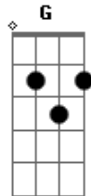

# Zé Luccas - Brecha

tom:

C

Intro: F G Am

Am C  
 Desculpa por insistir tanto em nós  
 G F  
 É que no fundo eu queria que fosse você  
 Am C  
 É que quando só um quer não dá pra ser  
 G F  
 Tenho que perder esse costume de apanhar pra aprender

F G  
 Sem ligação tá de boa eu entendo

Am  
 Sem mensagem tranquilo eu entendo

Am  
 Sem tempo pra mim tudo bem eu entendo

## Acordes

© ukulele-chords.com

© ukulele-chords.com

© ukulele-chords.com

© ukulele-chords.com

F  
 Mas quando você me ver com outra pessoa  
 G  
 Será que você vai entender?

[Refrão]

F G  
 Só não culpa o vento pela bagunça  
 Am C  
 Se você deixou a janela aberta não é minha culpa  
 F G  
 Coração vazio com a chave na porta alguém vem ocupar  
 F G  
 Vai servir de abrigo pra amor sem teto e a culpa é sua  
 F G Am  
 Se um dia você se arrepender  
 F G C  
 A brecha pra outra pessoa entrar quem deu foi você