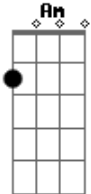

# Zé Luccas - Brecha

tom:

C

Intro: F G Am

Am C  
 Desculpa por insistir tanto em nós  
 G F  
 É que no fundo eu queria que fosse você  
 Am C  
 É que quando só um quer não dá pra ser  
 G F  
 Tenho que perder esse costume de apanhar pra aprender

## Acordes

© ukulele-chords.com

© ukulele-chords.com

© ukulele-chords.com

© ukulele-chords.com

F  
 Mas quando você me ver com outra pessoa  
 G  
 Será que você vai entender?

[Refrão]

F G  
 Só não culpa o vento pela bagunça  
 Am C  
 Se você deixou a janela aberta não é minha culpa  
 F G  
 Coração vazio com a chave na porta alguém vem ocupar  
 F G  
 Vai servir de abrigo pra amor sem teto e a culpa é sua  
 F G Am  
 Se um dia você se arrepender  
 F G C  
 A brecha pra outra pessoa entrar quem deu foi você