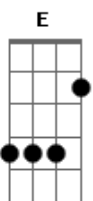

© ukulele-chords.com