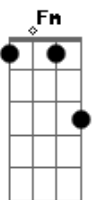

Zé Ketí - Poema de Botequim

tom:
 F
 C7 Fm D7 Gm7
 Esse poema nasceu dentro de um botequim
 C7 F F7
 E lá na vila só ficava bom um samba assim
 Bb Bbm Am D7
 De um bate papo entre amigos de uma dor qualquer
 Am D7 Bbm C7
 Alguém improvisava um verso de mulher
 Fm D7 Gm7
 E um poeta num boteco com um violão
 C7 F Bb Bbm
 Batida de limão vira canção

Am D7 Gm7 C7 F F7
 E as estrelas vem beijar o nosso chão
 Bb Bbm Am D7
 Sou um poeta fiz a minha improvisação
 Am Am7 D7 Am7 D7
 A Lua me traiu não quero ela mais não
 Gm7 C7 Fm D7

Não vem me ver, já não quer mais me acompanhar
 Gm7 Bbm C7
 Deixou de ser boêmia, mandei ela andar

Fm D7 Gm7
 Esse poema nasceu dentro de um botequim
 C7 F F7
 E lá na vila só ficava bom um samba assim
 Bb Bbm Am D7
 De um bate papo entre amigos de uma dor qualquer
 Am D7 Bbm C7
 Alguém improvisava um verso de mulher
 Fm D7 Gm7
 E um poeta num boteco com um violão
 C7 Fm Bb Bbm
 Batida de limão vira canção

Am D7 Gm7 C7 Fm
 E as estrelas vem beijar o nosso chão
 Am D7 Gm7 C7 Fm
 E as estrelas vem beijar o nosso chão
 Am D7 Gm7 C7 Fm
 E as estrelas vem beijar o nosso chão

Acordes

© ukulele-chords.com

© ukulele-chords.com