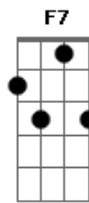

© ukulele-chords.com