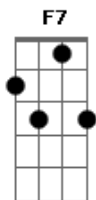

© ukulele-chords.com