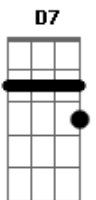

© ukulele-chords.com