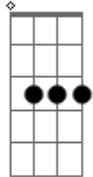

Zé Ketí - Nega Dina

Tom: G

Intro: INT. ||: Am | D7 | G7M | E(#5) :||

A Dina subiu o morro do Pinto pra me procurar

Não encontrando foi ao morro da favela

Com a filha da Estela pra me perturbar

Mas eu estava lá no morro do São Carlos, quando ela chegou

Fazendo escândalo, fazendo quizumba

Dizendo que levou meu nome pra macumba

Só porque faz uma semana
Que não deixo uma grana pra nossa despesa

Ela pensa que minha vida é uma beleza

Eu dou duro no baralho, pra poder viver

A minha vida não é mole não

Entro em cana toda hora sem apelação

Eu já ando assustado sem paradeiro, sou um marginal
brasi...leiro

Acordes

C#