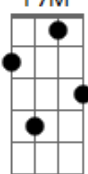

Zé Ketí - Mascarada

tom:

Intro: **F7M** **Gm7** **Ab** **Bbm** **C7**
F7M **G7** **Bbm** **F7M**

F7M **Gm** **Ab**
 Vejo agora esse seu lindo olhar

Am7 **D7**
 Olhar que eu sonhei

Bb7M
 Que sonhei conquistar

Bbm **F7M**
 E que um dia afinal conquistei

Gm **Ab**
 Enfim findou-se o carnaval

Am7 **D7**
 E só nos carnavais

Bb7M
 Encontrava-te sem

Acordes

Bbn

© ukulele-chords.com

F7M