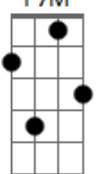

Zé Ketí - Mascarada

tom:

Intro: **F7M** **Gm7** **Ab** **Bbm** **C7**
F7M **G7** **Bbm** **F7M**

F7M **Gm** **Ab**
 Vejo agora esse seu lindo olhar

Am7 **D7**
 Olhar que eu sonhei

Bb7M
 Que sonhei conquistar

Bbm **F7M**
 E que um dia afinal conquistei

Gm **Ab**
 Enfim findou-se o carnaval

Am7 **D7**
 E só nos carnavais

Bb7M
 Encontrava-te sem

Acordes

Bbn

© ukulele-chords.com

F7M