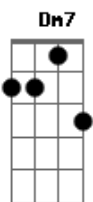

© ukulele-chords.com