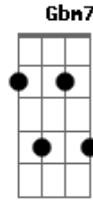

© ukulele-chords.com