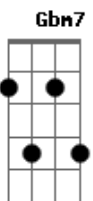

© ukulele-chords.com