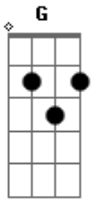

Zé Henrique E Gabriel - Só Quer Amar

Tom: G

(intro) D G D G

(solo)

G

Gravei o nome dela na fivela

Am

Pintei na sua rua um coração

D

G

E bem em frente a sua janela uma faixa dediquei meu amor minha paixão

C

Um homem quando tá apaixonado se arruma se perfuma e manda flor

D

G

E quando o coração dói de saudade quer dizer que na verdade tá caído de amor.

C

Um homem quando tá apaixonado se arrisca e vai com tudo pra valer

D

G

E faz aquela cara de coitado de cãozinho abandonado só quem

ama pra saber

D

Faz loucuras sem pensar, só quer amar, só quer amar

D

Tem amor demais pra dar, só quer amar, se entregar

G (2x)

(repete intro)

C

Um homem quando tá apaixonado se arruma se perfuma e manda flor

D

E quando o coração dói de saudade quer dizer que na verdade tá caído de amor.

C

Um homem quando tá apaixonado se arrisca e vai com tudo pra valer

D

E faz aquela cara de coitado de cãozinho abandonado só quem ama pra saber

D

Faz loucuras sem pensar, só quer amar, só quer amar

D

Tem amor demais pra dar, só quer amar, se entregar

G (2x)

(D G D G)

Acordes

© ukulele-chords.com