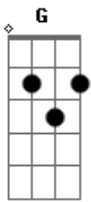

Zé Henrique E Gabriel - Só Quer Amar

Tom: G

(intro) D G D G

(solo)

G

Gravei o nome dela na fivela

Am

Pintei na sua rua um coração

D

G

E bem em frente a sua janela uma faixa dediquei meu amor minha paixão

C

Um homem quando tá apaixonado se arruma se perfuma e manda flor

D

G

E quando o coração dói de saudade quer dizer que na verdade tá caído de amor.

C

Um homem quando tá apaixonado se arrisca e vai com tudo pra valer

D

G

E faz aquela cara de coitado de cãozinho abandonado só quem

ama pra saber

D

Faz loucuras sem pensar, só quer amar, só quer amar

D

Tem amor demais pra dar, só quer amar, se entregar

G (2x)

(repete intro)

C

Um homem quando tá apaixonado se arruma se perfuma e manda flor

D

E quando o coração dói de saudade quer dizer que na verdade tá caído de amor.

C

Um homem quando tá apaixonado se arrisca e vai com tudo pra valer

D

E faz aquela cara de coitado de cãozinho abandonado só quem ama pra saber

D

Faz loucuras sem pensar, só quer amar, só quer amar

D

Tem amor demais pra dar, só quer amar, se entregar

G (2x)

(D G D G)

Acordes

© ukulele-chords.com