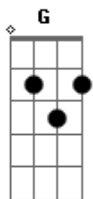

Zé Henrique E Gabriel - Pinga Na Cabeça

Tom: **G**
Intro: C,G,D,C,G

G
Quando meu amor pegou a mala
E jogou na minha cara

Que era só fogo de palha

D
O nosso caso eu quis morrer
A saudade veio cachoeira

Me jogando na poeira

Eu pensei tanta besteira

G
Por despeito eu fui beber

Feito lenha a solidão bandida

Baguncei a minha vida
E essa dor é tão doída

C
Já não sei o que fazer

G

Um coração que bate apaixonado

D
Quando fica abandonado

G
Quase para de bater

C **G**
Um coração que bate apaixonado

D
Quando fica abandonado

G
Quase para de bater

Refrão

D
Morro de saudade dela

C
Choro de saudade dela

G **D**
E ela não aparece pra cuidar de mim

D
Morro de saudade dela

C
Choro de saudade dela

G **D** **G**
Nem com pinga na cabeça eu te esqueci

Acordes

© ukulele-chords.com