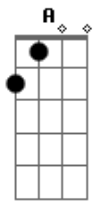

Zé Henrique E Gabriel - Pela Metade

Tom: D
Intro: Bm G D A

Bm G D
To meio cego, meio louco, quase sem noção

To procurando alguma coisa nessa solidão

Bm G D
Sair de casa sem ter hora certa pra voltar

Em busca da palavra certa para te falar

Bm G D
Sinceramente eu não sou mais capaz de aceitar

Ter seu amor pela metade não vai mais rolar

Bm G D A
Me entrego inteiro e você nessa indecisão...

G A A A
Metade de mim é desejo, a outra é paixão

G A A A
Eu quero você por inteira no meu coração...

Refrão 2x:

D Bm
Não vou ficar inteiro, querendo o seu amor pela metade

A A A G
Eu vejo que eu quero coisa séria e você só desejo pela metade
não serve pra mim

Acordes

© ukulele-chords.com

© ukulele-chords.com