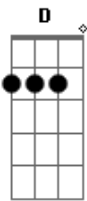

Zé Henrique E Gabriel - Pela Metade

Tom: D
Intro: Bm G D A

Bm G D
To meio cego, meio louco, quase sem noção

To procurando alguma coisa nessa solidão

Bm G D
Sair de casa sem ter hora certa pra voltar

Em busca da palavra certa para te falar

Bm G D
Sinceramente eu não sou mais capaz de aceitar

Ter seu amor pela metade não vai mais rolar

Bm G D A
Me entrego inteiro e você nessa indecisão...

G A A A
Metade de mim é desejo, a outra é paixão

G A A A
Eu quero você por inteira no meu coração...

Refrão 2x:

D Bm
Não vou ficar inteiro, querendo o seu amor pela metade

A A A G
Eu vejo que eu quero coisa séria e você só desejo pela metade
não serve pra mim

Acordes

© ukulele-chords.com

© ukulele-chords.com