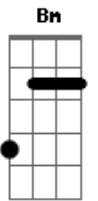

Zé Henrique E Gabriel - Pela Metade

Tom: D
Intro: Bm G D A

Bm G D
To meio cego, meio louco, quase sem noção

To procurando alguma coisa nessa solidão

Bm G D
Sair de casa sem ter hora certa pra voltar

Em busca da palavra certa para te falar

Bm G D
Sinceramente eu não sou mais capaz de aceitar

Ter seu amor pela metade não vai mais rolar

Bm G D A
Me entrego inteiro e você nessa indecisão...

G A A A
Metade de mim é desejo, a outra é paixão

G A A A
Eu quero você por inteira no meu coração...

Refrão 2x:

D Bm
Não vou ficar inteiro, querendo o seu amor pela metade

A A A G
Eu vejo que eu quero coisa séria e você só desejo pela metade
não serve pra mim

Acordes

© ukulele-chords.com

© ukulele-chords.com