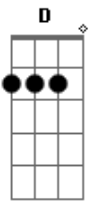

Zé Henrique E Gabriel - Pela Metade

Tom: D
Intro: Bm G D A

Bm G D
To meio cego, meio louco, quase sem noção

To procurando alguma coisa nessa solidão

Bm G D
Sair de casa sem ter hora certa pra voltar

Em busca da palavra certa para te falar

Bm G D
Sinceramente eu não sou mais capaz de aceitar

Ter seu amor pela metade não vai mais rolar

Bm G D A
Me entrego inteiro e você nessa indecisão...

G A A A
Metade de mim é desejo, a outra é paixão

G A A A
Eu quero você por inteira no meu coração...

Refrão 2x:

D Bm
Não vou ficar inteiro, querendo o seu amor pela metade

A A A G
Eu vejo que eu quero coisa séria e você só desejo pela metade
não serve pra mim

Acordes

© ukulele-chords.com

© ukulele-chords.com