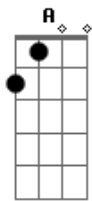

Zé Henrique E Gabriel - Pela Metade

Tom: D
Intro: Bm G D A

Bm G D
To meio cego, meio louco, quase sem noção

To procurando alguma coisa nessa solidão

Bm G D
Sair de casa sem ter hora certa pra voltar

Em busca da palavra certa para te falar

Bm G D
Sinceramente eu não sou mais capaz de aceitar

Ter seu amor pela metade não vai mais rolar

Bm G D A
Me entrego inteiro e você nessa indecisão...

G A A A
Metade de mim é desejo, a outra é paixão

G A A A
Eu quero você por inteira no meu coração...

Refrão 2x:

D Bm
Não vou ficar inteiro, querendo o seu amor pela metade

A A A G
Eu vejo que eu quero coisa séria e você só desejo pela metade
não serve pra mim

Acordes

© ukulele-chords.com

© ukulele-chords.com