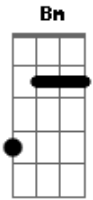

Zé Henrique E Gabriel - O Cara

tom:

Intro: D A D

Se você tava procurando amor

Achou é seu, pode pegar

Se você procurava por paixão

Então tome, tome, tome

E vem se apaixonar

(D G D A)
(D G Bm G A)

Em Bm

Acordes

© ukulele-chords.com

© ukulele-chords.com

© ukulele-chords.com

© ukulele-chords.com

© ukulele-chords.com

Se experimentar do meu amor você vai gostar

Sou a pessoa certa pra você

Você vai se amarrar

Sabe, o cara da canção

Que o Roberto canta e faz declaração

Pois é, olha pra mim então

Eu sou o cara

Eu sou esse cara