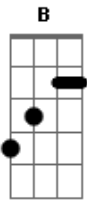

Zé Henrique E Gabriel - Empreitada Perigosa

Tom: B

Tom: E

Intro: F#7, B7, E

Já derrubamos o mato, terminou a derrubada
Agora preste atenção, meus "amigo e camarada"
Não posso levar "voceis" pra minha nova empreitada

Vou pagar tudo que devo e sair de madrugada
Intro: dução

A minha nova empreitada não tem mato e nem espinho
Ferramentas não preciso guarde tudo num cantinho

Preciso de um cavalo, bem ligeiro e bem mansinho

Preciso de muitas balas e um "colte" cavalinho
Intro: E

Eu nada tenho a perder, pra minha vida eu não ligo
Mesmo assim eu peço a Deus que me livre do inimigo

A empreitada é perigosa sei que vou correr perigo

É por isso que eu não quero nem um de "voceis" comigo

Intro: E
Eu vou roubar uma moça de um ninho de serpentes
Elas quer casar comigo a família não consente

Já me mandaram um recado "tão" armado até os dentes

Vai chover bala no mundo se "nóis" topar frente a frente
Intro: E

Adeus, adeus preto velho, Zé Maria e Serafim
Adeus, adeus Paraíba, Mineirinho e "Seu" Joaquim

Se eu não voltar amanhã, pode até rezar pra mim

Mas se tudo der certinho a menina tem que vim

Acordes