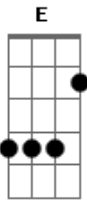

© ukulele-chords.com