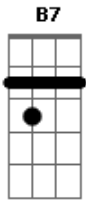

Zé Henrique E Gabriel - Empreitada Perigosa

Tom: B

Tom: E

Intro: F#7, B7, E

Já derrubamos o mato, terminou a derrubada
 Agora preste atenção, meus "amigo e camarada"
 Não posso levar "voceis" pra minha nova empreitada

Mas se tudo der certinho a menina tem que vim

Acordes

© ukulele-chords.com

© ukulele-chords.com

© ukulele-chords.com

© ukulele-chords.com