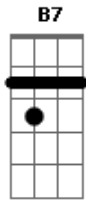

Zé Henrique E Gabriel - Empreitada Perigosa

Tom: B

Tom: E

Intro: F#7, B7, E

Já derrubamos o mato, terminou a derrubada
 Agora preste atenção, meus "amigo e camarada"
 Não posso levar "voceis" pra minha nova empreitada

Mas se tudo der certinho a menina tem que vim

Acordes

© ukulele-chords.com

© ukulele-chords.com

© ukulele-chords.com

© ukulele-chords.com