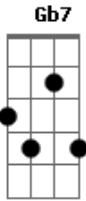

Zé Henrique E Gabriel - Empreitada Perigosa

Tom: B

Tom: E

Intro: F#7, B7, E

Já derrubamos o mato, terminou a derrubada
 Agora preste atenção, meus "amigo e camarada"
 Não posso levar "voceis" pra minha nova empreitada

Vou pagar tudo que devo e sair de madrugada
 Intro: dução

A minha nova empreitada não tem mato e nem espinho
 Ferramentas não preciso guarde tudo num cantinho

Preciso de um cavalo, bem ligeiro e bem mansinho

Vai chover bala no mundo se "nóis" topar frente a frente
 Intro: E

Adeus, adeus preto velho, Zé Maria e Serafim
 Adeus, adeus Paraíba, Mineirinho e "Seu" Joaquim

Se eu não voltar amanhã, pode até rezar pra mim

Mas se tudo der certinho a menina tem que vim

Acordes

© ukulele-chords.com

© ukulele-chords.com

© ukulele-chords.com

© ukulele-chords.com