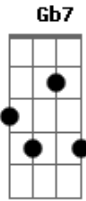

Zé Henrique E Gabriel - Empreitada Perigosa

Tom: B

Tom: E

Intro: F#7, B7, E

Já derrubamos o mato, terminou a derrubada
 Agora preste atenção, meus "amigo e camarada"
 Não posso levar "voceis" pra minha nova empreitada

Vou pagar tudo que devo e sair de madrugada
 Intro: dução

A minha nova empreitada não tem mato e nem espinho
 Ferramentas não preciso guarde tudo num cantinho

Preciso de um cavalo, bem ligeiro e bem mansinho

Vai chover bala no mundo se "nóis" topar frente a frente
 Intro: E

Adeus, adeus preto velho, Zé Maria e Serafim
 Adeus, adeus Paraíba, Mineirinho e "Seu" Joaquim

Se eu não voltar amanhã, pode até rezar pra mim

Mas se tudo der certinho a menina tem que vim

Acordes

© ukulele-chords.com

© ukulele-chords.com

© ukulele-chords.com

© ukulele-chords.com