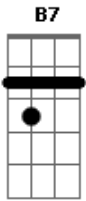

Zé Henrique E Gabriel - Empreitada Perigosa

Tom: B

Tom: E

Intro: F#7, B7, E

Já derrubamos o mato, terminou a derrubada
 Agora preste atenção, meus "amigo e camarada"
 Não posso levar "voceis" pra minha nova empreitada

Mas se tudo der certinho a menina tem que vim

Acordes

© ukulele-chords.com

© ukulele-chords.com

© ukulele-chords.com

© ukulele-chords.com