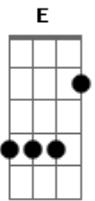

© ukulele-chords.com