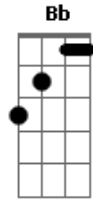

© ukulele-chords.com