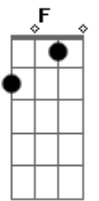

© ukulele-chords.com