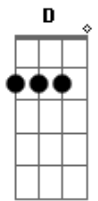

Zé Henrique E Gabriel - Declaração

Tom: D
Intro: A Gbm

A Gbm
Eu fiquei estacionado aqui
D Bm
Esperando a poeira abaixar
E D
Achando que depois de tudo do seu adeus absurdo
A
As coisas iam pro lugar
E Gbm B|-9-10-7-|
Mais um dia passou, onde nada mudou
D A
Nos meus olhos esse pranto é chuva que não passa
E D
Se choro esse amor é de tanto amor
A E D
Cada vez que eu te busco dou de cara com essa dor
E A B|-0h2-4/5-5/7-|
Aonde está você
Bm B|-0h2-4/5-5/7-|
Porque não vem me ver
D
Todo dia nos lugares onde a gente ia
A
Te procuro e você nunca está
Bm
Meu Deus o que será!
E A Bm B|-0h2-4/5-5/7-|
Aonde está você, queria te dizer
D E
Que essa letra é uma declaração de amor
A
Que eu fiz pra você!
Solo:

E Gbm B|-9p7-9-10-7-|
Mais um dia passou, onde nada mudou
D A
Nos meus olhos esse pranto é chuva que não passa
E D
Se choro esse amor é de tanto amor
A E D
Cada vez que eu te busco dou de cara com essa dor
E A
Aonde está você
Bm B|-0h2-4/5-5/7-|
Porque não vem me ver
D
Todo dia nos lugares onde a gente ia
A
Te procuro e você nunca está
Bm
Meu Deus o que será!
E A Bm B|-0h2-4/5-5/7-|
Aonde está você, queria te dizer
D E
Que essa letra é uma declaração de amor...
F Bb
Aonde está você
Cm B|-0h2-4/5-5/7-|
Porque não vem me ver
Eb
Todo dia nos lugares onde a gente ia
Bb
Te procuro e você nunca está
Cm
Meu Deus o que será!
F Bb Cm B|-0h2-4/5-5/7-|
Aonde está você, queria te dizer
Eb F
Que essa letra é uma declaração de amor
Bb
Pra você...

Acordes

© ukulele-chords.com