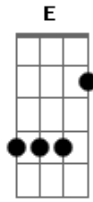

© ukulele-chords.com