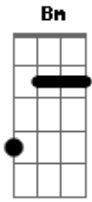

© ukulele-chords.com