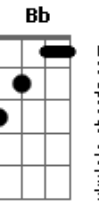

© ukulele-chords.com