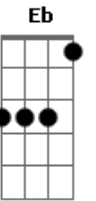

© ukulele-chords.com