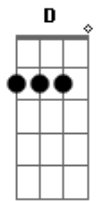

Zé Henrique E Gabriel - Declaração

Tom: D
Intro: A Gbm

A Gbm
Eu fiquei estacionado aqui
D Bm
Esperando a poeira abaixar
E D
Achando que depois de tudo do seu adeus absurdo
A
As coisas iam pro lugar
E Gbm B|-9-10-7-|
Mais um dia passou, onde nada mudou
D A
Nos meus olhos esse pranto é chuva que não passa
E D
Se choro esse amor é de tanto amor
A E D
Cada vez que eu te busco dou de cara com essa dor
E A B|-0h2-4/5-5/7-|
Aonde está você
Bm B|-0h2-4/5-5/7-|
Porque não vem me ver
D
Todo dia nos lugares onde a gente ia
A
Te procuro e você nunca está
Bm
Meu Deus o que será!
E A Bm B|-0h2-4/5-5/7-|
Aonde está você, queria te dizer
D E
Que essa letra é uma declaração de amor
A
Que eu fiz pra você!
Solo:

E Gbm B|-9p7-9-10-7-|
Mais um dia passou, onde nada mudou
D A
Nos meus olhos esse pranto é chuva que não passa
E D
Se choro esse amor é de tanto amor
A E D
Cada vez que eu te busco dou de cara com essa dor
E A
Aonde está você
Bm B|-0h2-4/5-5/7-|
Porque não vem me ver
D
Todo dia nos lugares onde a gente ia
A
Te procuro e você nunca está
Bm
Meu Deus o que será!
E A Bm B|-0h2-4/5-5/7-|
Aonde está você, queria te dizer
D E
Que essa letra é uma declaração de amor...
F Bb
Aonde está você
Cm B|-0h2-4/5-5/7-|
Porque não vem me ver
Eb
Todo dia nos lugares onde a gente ia
Bb
Te procuro e você nunca está
Cm
Meu Deus o que será!
F Bb Cm B|-0h2-4/5-5/7-|
Aonde está você, queria te dizer
Eb F
Que essa letra é uma declaração de amor
Bb
Pra você...

Acordes

© ukulele-chords.com