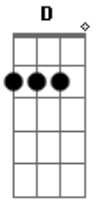

Zé Henrique E Gabriel - Declaração

Tom: D
Intro: A Gbm

A Gbm
Eu fiquei estacionado aqui
D Bm
Esperando a poeira abaixar
E D
Achando que depois de tudo do seu adeus absurdo
A
As coisas iam pro lugar
E Gbm B|-9-10-7-|
Mais um dia passou, onde nada mudou
D A
Nos meus olhos esse pranto é chuva que não passa
E D
Se choro esse amor é de tanto amor
A E D
Cada vez que eu te busco dou de cara com essa dor
E A B|-0h2-4/5-5/7-|
Aonde está você
Bm B|-0h2-4/5-5/7-|
Porque não vem me ver
D
Todo dia nos lugares onde a gente ia
A
Te procuro e você nunca está
Bm
Meu Deus o que será!
E A Bm B|-0h2-4/5-5/7-|
Aonde está você, queria te dizer
D E
Que essa letra é uma declaração de amor
A
Que eu fiz pra você!
Solo:

E Gbm B|-9p7-9-10-7-|
Mais um dia passou, onde nada mudou
D A
Nos meus olhos esse pranto é chuva que não passa
E D
Se choro esse amor é de tanto amor
A E D
Cada vez que eu te busco dou de cara com essa dor
E A
Aonde está você
Bm B|-0h2-4/5-5/7-|
Porque não vem me ver
D
Todo dia nos lugares onde a gente ia
A
Te procuro e você nunca está
Bm
Meu Deus o que será!
E A Bm B|-0h2-4/5-5/7-|
Aonde está você, queria te dizer
D E
Que essa letra é uma declaração de amor...
F Bb
Aonde está você
Cm B|-0h2-4/5-5/7-|
Porque não vem me ver
Eb
Todo dia nos lugares onde a gente ia
Bb
Te procuro e você nunca está
Cm
Meu Deus o que será!
F Bb Cm B|-0h2-4/5-5/7-|
Aonde está você, queria te dizer
Eb F
Que essa letra é uma declaração de amor
Bb
Pra você...

Acordes

© ukulele-chords.com