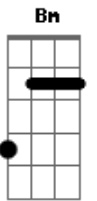

© ukulele-chords.com