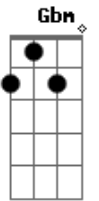

© ukulele-chords.com