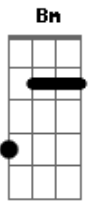

© ukulele-chords.com