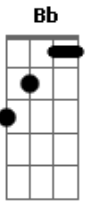

© ukulele-chords.com