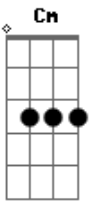

© ukulele-chords.com