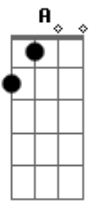

© ukulele-chords.com