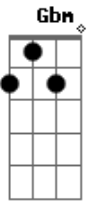

© ukulele-chords.com