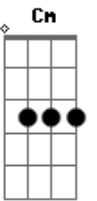

© ukulele-chords.com