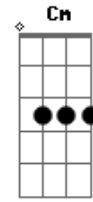

© ukulele-chords.com