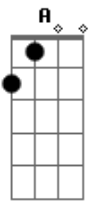

© ukulele-chords.com