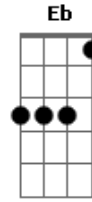

© ukulele-chords.com