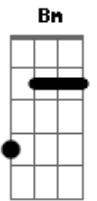

© ukulele-chords.com