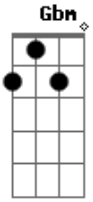

© ukulele-chords.com