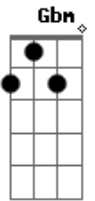

© ukulele-chords.com