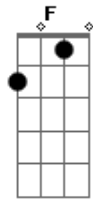

© ukulele-chords.com