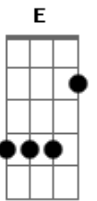

© ukulele-chords.com