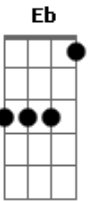

© ukulele-chords.com