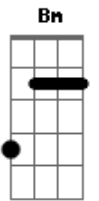

© ukulele-chords.com