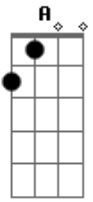

© ukulele-chords.com