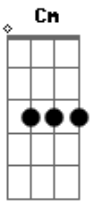

© ukulele-chords.com