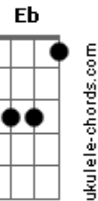

© ukulele-chords.com