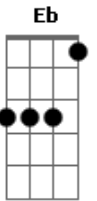

© ukulele-chords.com