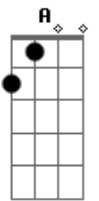

© ukulele-chords.com