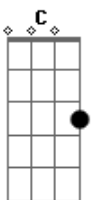

Zé Henrique E Gabriel - Arco-iris

Tom: B
Intro: B Gb E

B Gb E
Hoje o meu céu ta carregado de chuva
B Gb E
E vendaval e temporal me ajuda
B Gb E
Eu quero o sol pra aquecer
B
O friu que me invade
Gb E
Como um lençol me trás calor
B Gb
Me tira dessa tempestade
B Gb
Por amaraaaaaa
E
Pago caro por teamar(2X)
B Gb E
Na escuridão, eu sem luar

Sem anda

Acordes

© ukulele-chords.com

© ukulele-chords.com

© ukulele-chords.com

© ukulele-chords.com

B Gb E
Indecisão, no coração
B
Perdido pela madrugada
Gb E
Aonde vou, aonde estou
B
Tem algo que sufoca
Gb
Eu sem prazer
E
Não sei viver
B Gb
To sintido de mais sua falta
Refrão
Gb E B
De saudade e solidão, to molhado.
Gb E B C
O teu corpo e um arco íris, do meu lado.
Refrão
O Refrão e primeira estrofe em C depois