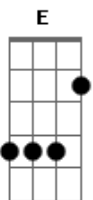

Zé Henrique E Gabriel - Arco-iris

Tom: B
Intro: B Gb E

B Gb E
Hoje o meu céu ta carregado de chuva
B Gb E
E vendaval e temporal me ajuda
B Gb E
Eu quero o sol pra aquecer
B
O friu que me invade
Gb E
Como um lençol me trás calor
B Gb
Me tira dessa tempestade
B Gb
Por amaraaaaaa
E
Pago caro por teamar(2X)
B Gb E
Na escuridão, eu sem luar

Sem anda

Acordes

© ukulele-chords.com

© ukulele-chords.com

© ukulele-chords.com

© ukulele-chords.com

B Gb E
Indecisão, no coração
B
Perdido pela madrugada
Gb E
Aonde vou, aonde estou
B
Tem algo que sufoca
Gb
Eu sem prazer
E
Não sei viver
B Gb
To sintido de mais sua falta
Refrão
Gb E B
De saudade e solidão, to molhado.
Gb E B C
O teu corpo e um arco íris, do meu lado.
Refrão
O Refrão e primeira estrofe em C depois