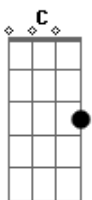

Zé Henrique E Gabriel - Arco-iris

Tom: B
Intro: B Gb E

B Gb E
Hoje o meu céu ta carregado de chuva
B Gb E
E vendaval e temporal me ajuda
B Gb E
Eu quero o sol pra aquecer
B
O friu que me invade
Gb E
Como um lençol me trás calor
B Gb
Me tira dessa tempestade
B Gb
Por amaraaaaaa
E
Pago caro por teamar(2X)
B Gb E
Na escuridão, eu sem luar

Sem anda

Acordes

© ukulele-chords.com

© ukulele-chords.com

© ukulele-chords.com

© ukulele-chords.com

B Gb E
Indecisão, no coração
B
Perdido pela madrugada
Gb E
Aonde vou, aonde estou
B
Tem algo que sufoca
Gb
Eu sem prazer
E
Não sei viver
B Gb
To sintido de mais sua falta
Refrão
Gb E B
De saudade e solidão, to molhado.
Gb E B C
O teu corpo e um arco íris, do meu lado.
Refrão
O Refrão e primeira estrofe em C depois