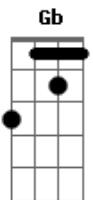

Zé Henrique E Gabriel - Arco-iris

Tom: B
Intro: B Gb E

B Gb E
Hoje o meu céu ta carregado de chuva
B Gb E
E vendaval e temporal me ajuda
B Gb E
Eu quero o sol pra aquecer
B
O friu que me invade
Gb E
Como um lençol me trás calor
B Gb
Me tira dessa tempestade
B Gb
Por amaraaaaaa
E
Pago caro por teamar(2X)
B Gb E
Na escuridão, eu sem luar

Sem anda

Acordes

© ukulele-chords.com

© ukulele-chords.com

© ukulele-chords.com

© ukulele-chords.com

B Gb E
Indecisão, no coração
B
Perdido pela madrugada
Gb E
Aonde vou, aonde estou
B
Tem algo que sufoca
Gb
Eu sem prazer
E
Não sei viver
B Gb
To sintido de mais sua falta
Refrão
Gb E B
De saudade e solidão, to molhado.
Gb E B C
O teu corpo e um arco íris, do meu lado.
Refrão
O Refrão e primeira estrofe em C depois