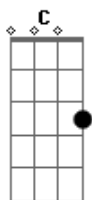

Zé Henrique E Gabriel - Arco-iris

Tom: B
Intro: B Gb E

B Gb E
Hoje o meu céu ta carregado de chuva
B Gb E
E vendaval e temporal me ajuda
B Gb E
Eu quero o sol pra aquecer
B
O friu que me invade
Gb E
Como um lençol me trás calor
B Gb
Me tira dessa tempestade
B Gb
Por amaraaaaaa
E
Pago caro por teamar(2X)
B Gb E
Na escuridão, eu sem luar

Sem anda

Acordes

© ukulele-chords.com

© ukulele-chords.com

© ukulele-chords.com

© ukulele-chords.com

B Gb E
Indecisão, no coração
B
Perdido pela madrugada
Gb E
Aonde vou, aonde estou
B
Tem algo que sufoca
Gb
Eu sem prazer
E
Não sei viver
B Gb
To sintido de mais sua falta
Refrão
Gb E B
De saudade e solidão, to molhado.
Gb E B C
O teu corpo e um arco íris, do meu lado.
Refrão
O Refrão e primeira estrofe em C depois