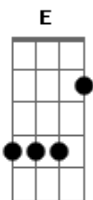

Zé Henrique E Gabriel - Arco-iris

Tom: B
Intro: B Gb E

B Gb E
Hoje o meu céu ta carregado de chuva
B Gb E
E vendaval e temporal me ajuda
B Gb E
Eu quero o sol pra aquecer
B
O friu que me invade
Gb E
Como um lençol me trás calor
B Gb
Me tira dessa tempestade
B Gb
Por amaraaaaaa
E
Pago caro por teamar(2X)
B Gb E
Na escuridão, eu sem luar

Sem anda

Acordes

© ukulele-chords.com

© ukulele-chords.com

© ukulele-chords.com

© ukulele-chords.com

B Gb E
Indecisão, no coração
B
Perdido pela madrugada
Gb E
Aonde vou, aonde estou
B
Tem algo que sufoca
Gb
Eu sem prazer
E
Não sei viver
B Gb
To sintido de mais sua falta
Refrão
Gb E B
De saudade e solidão, to molhado.
Gb E B C
O teu corpo e um arco íris, do meu lado.
Refrão
O Refrão e primeira estrofe em C depois