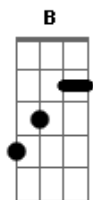

Zé Henrique E Gabriel - Arco-iris

Tom: B
Intro: B Gb E

B Gb E
Hoje o meu céu ta carregado de chuva
B Gb E
E vendaval e temporal me ajuda
B Gb E
Eu quero o sol pra aquecer
B
O friu que me invade
Gb E
Como um lençol me trás calor
B Gb
Me tira dessa tempestade
B Gb
Por amaraaaaaa
E
Pago caro por teamar(2X)
B Gb E
Na escuridão, eu sem luar

Sem anda

Acordes

© ukulele-chords.com

© ukulele-chords.com

© ukulele-chords.com

© ukulele-chords.com

B Gb E
Indecisão, no coração
B
Perdido pela madrugada
Gb E
Aonde vou, aonde estou
B
Tem algo que sufoca
Gb
Eu sem prazer
E
Não sei viver
B Gb
To sintido de mais sua falta
Refrão
Gb E B
De saudade e solidão, to molhado.
Gb E B C
O teu corpo e um arco íris, do meu lado.
Refrão
O Refrão e primeira estrofe em C depois