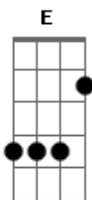

Zé Henrique E Gabriel - Arco-iris

Tom: B
Intro: B Gb E

B Gb E
Hoje o meu céu ta carregado de chuva
B Gb E
E vendaval e temporal me ajuda
B Gb E
Eu quero o sol pra aquecer
B
O friu que me invade
Gb E
Como um lençol me trás calor
B Gb
Me tira dessa tempestade
B Gb
Por amaraaaaaa
E
Pago caro por teamar(2X)
B Gb E
Na escuridão, eu sem luar

Sem anda

Acordes

© ukulele-chords.com

© ukulele-chords.com

© ukulele-chords.com

© ukulele-chords.com

B Gb E
Indecisão, no coração
B
Perdido pela madrugada
Gb E
Aonde vou, aonde estou
B
Tem algo que sufoca
Gb
Eu sem prazer
E
Não sei viver
B Gb
To sintido de mais sua falta
Refrão
Gb E B
De saudade e solidão, to molhado.
Gb E B C
O teu corpo e um arco íris, do meu lado.
Refrão
O Refrão e primeira estrofe em C depois