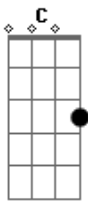

Zé Henrique e Nathan - Meto o Pau e Breco Seco

Tom: **F**

F
Sabe aquele dia que tá tudo dando errado
Dm
Pois é

Hoje podia tá pior **Bb**

F
Sua muié te deixa sem carro no feriado **C**

Dm
Pois é **Bb**

Podia ser bem pior

F
Vou atravessar a cidade a pé
C

Gastar a sola da bota de jacaré

Bb
Hoje eu to sem freio **C**

Meto o pau e breco seco

F
É hoje que o dragão vai cuspir fogo **C**

Vou voltar pra casa só de quatro pé **Bb**
Chapadão no mé

F
É hoje que o dragão vai cuspir fogo **C**

Vou voltar pra casa só de quatro pé **Bb**

Chapadão no mé

Acordes

© ukulele-chords.com

© ukulele-chords.com

© ukulele-chords.com

© ukulele-chords.com