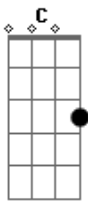

Zé Henrique e Nathan - Meto o Pau e Breco Seco

Tom: **F**

F
Sabe aquele dia que tá tudo dando errado
Dm
Pois é

Hoje podia tá pior **Bb**

F
Sua muié te deixa sem carro no feriado **C**

Dm
Pois é **Bb**

Podia ser bem pior

F
Vou atravessar a cidade a pé
C

Gastar a sola da bota de jacaré

Bb
Hoje eu to sem freio **C**

Meto o pau e breco seco

F
É hoje que o dragão vai cuspir fogo **C**

Bb
Vou voltar pra casa só de quatro pé
Chapadão no mé

F
É hoje que o dragão vai cuspir fogo **C**

Bb
Vou voltar pra casa só de quatro pé

Chapadão no mé

Acordes

© ukulele-chords.com

© ukulele-chords.com

© ukulele-chords.com

© ukulele-chords.com