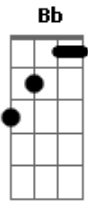

Zé Henrique e Nathan - Meto o Pau e Breco Seco

Tom: **F**

F
Sabe aquele dia que tá tudo dando errado
Dm
Pois é

Hoje podia tá pior **Bb**

F
Sua muié te deixa sem carro no feriado **C**

Dm
Pois é **Bb**

Podia ser bem pior

F
Vou atravessar a cidade a pé
C

Gastar a sola da bota de jacaré

Bb
Hoje eu to sem freio **C**

Meto o pau e breco seco

F
É hoje que o dragão vai cuspir fogo **C**

Vou voltar pra casa só de quatro pé **Bb**
Chapadão no mé

F
É hoje que o dragão vai cuspir fogo **C**

Vou voltar pra casa só de quatro pé **Bb**

Chapadão no mé

Acordes

© ukulele-chords.com

© ukulele-chords.com

© ukulele-chords.com

© ukulele-chords.com