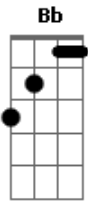

Zé Henrique e Nathan - Meto o Pau e Breco Seco

Tom: **F**

F
Sabe aquele dia que tá tudo dando errado
Dm
Pois é

Hoje podia tá pior **Bb**

F
Sua muié te deixa sem carro no feriado **C**

Dm
Pois é **Bb**

Podia ser bem pior

F
Vou atravessar a cidade a pé
C

Gastar a sola da bota de jacaré

Bb
Hoje eu to sem freio **C**

Meto o pau e breco seco

F
É hoje que o dragão vai cuspir fogo **C**

Bb
Vou voltar pra casa só de quatro pé
Chapadão no mé

F
É hoje que o dragão vai cuspir fogo **C**

Bb
Vou voltar pra casa só de quatro pé

Chapadão no mé

Acordes

© ukulele-chords.com

© ukulele-chords.com

© ukulele-chords.com

© ukulele-chords.com