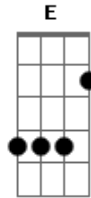

© ukulele-chords.com