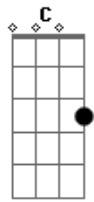

© ukulele-chords.com