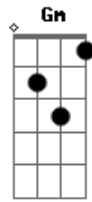

© ukulele-chords.com