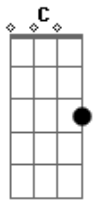

© ukulele-chords.com