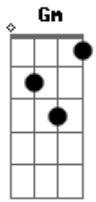

© ukulele-chords.com