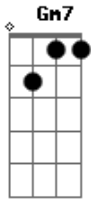

© ukulele-chords.com