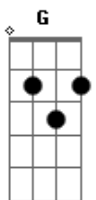

© ukulele-chords.com