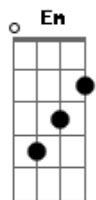

Zé Geraldo - Viração

Tom: C

Cifrado por Max Gasperazzo (Velho Max)
 De: Aroldo Santarosaacá Bloise/Jackie Vellego
 Intro: (G F C D) 3x G F C

^G ^D ^G ^G ^{Em}
 Rasga esse chão, acerta o passo, quanta gente abriu espaço
^D ^C
 preparando a viração

De repente, simplesmente rompe esse cordão

^D ^G ^D ^G
 Que te aperta força o traço, quanta falta faz teu braço

^{B7} ^{Eb} ^{Em} ^D ^C
 Mutilado ou feito aço, traz a força e a razão

^G ^D ^G ^D ^{Em}
 Rasga esse chão, acerta o passo, quanta gente abriu espaço
^D ^C
 preparando a viração

^G ^D ^G ^D ^{Em}
 Desata esse nó aperta o cerco, quanta flor nasce no esterco
^D ^C ^{Am B7}
 perfumando a escuridão

Solo: ^{Em} ^D ^C ^{Em} ^D ^C ^{Em} ^C ^D

^{Em} ^{Eb} ^{E D} ^{Em} ^D ^{B7} ^{Em} ^D
 Fica alerta a hora certa é aquela que se tem na mão
^{Em} ^{Eb} ^{Em} ^{Em} ^C ^D ^C ^G
 De repente, simplesmente rompe esse cordão

^D ^G ^D ^G
 Que te aperta força o traço, quanta falta faz teu braço

^{B7} ^{Eb} ^{Em} ^D ^C
 Mutilado ou feito aço, traz a força e a razão
^G ^F ^{C D} ^G ^F ^{C D}
 Desata esse nó... Desata esse nó

Acordes