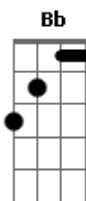

Zé Geraldo - Uai bichinho

Tom: C

C G Bb F
 Quando cheguei nessa terra.....com uma mão na frente e a outra atrás

F C G
 O corpo comprava brigaa alma calmava paz

F G
 Meu companheiro de pensão vivia falando

C
 E eu continuo falando uai uai

F C
 Com as cacetadas desses anos todos

G
 Eu fiquei mais velho que meu velho pai.....

(repete refrão)

Acordes

© ukulele-chords.com

© ukulele-chords.com

© ukulele-chords.com