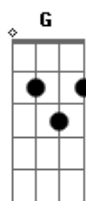

Zé Geraldo - Uai bichinho

Tom: C

C G Bb F
 Quando cheguei nessa terra.....com uma mão na frente e a outra atrás

F C G
 O corpo comprava brigaa alma calmava paz

F G
 Meu companheiro de pensão vivia falando

Dm
 Ochente, bichinho, cabra da peste

C
 E eu retrucava uai, uai.....

F C G
 Um chamava pela mãe, o outro gritava pai...

G F G
 Uai, bichinho, cabra da peste uai, uai, uai,.....

C G
 De manhã corria cada um prum canto

C
 E eu continuo falando uai uai

F C
 Com as cacetadas desses anos todos

G
 Eu fiquei mais velho que meu velho pai.....

(repete refrão)

Acordes

© ukulele-chords.com

© ukulele-chords.com

© ukulele-chords.com