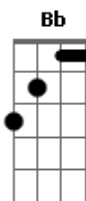

Zé Geraldo - Uai bichinho

Tom: C

C G Bb F
 Quando cheguei nessa terra.....com uma mão na frente e a outra atrás

F C G
 O corpo comprava brigaa alma calmava paz

F G
 Meu companheiro de pensão vivia falando

C G
 Já faz muito tempo que eu to nessa terra

Bb F C
 Muita coisa já ficou pra trás

F C
 Meu corpo cansado já não compra briga,

G
 Mas a alma ainda pede paz

F
 Meu companheiro de pensão

G Dm7
 Até hoje fala ochente, bichinho cabra da peste

C
 E eu continuo falando uai uai

F C
 Com as cacetadas desses anos todos

G
 Eu fiquei mais velho que meu velho pai.....

(repete refrão)

Acordes

© ukulele-chords.com

© ukulele-chords.com

© ukulele-chords.com