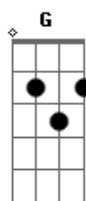

Zé Geraldo - Uai bichinho

Tom: C

C G Bb F
 Quando cheguei nessa terra.....com uma mão na frente e a outra atrás

F C G
 O corpo comprava brigaa alma calmava paz

F G
 Meu companheiro de pensão vivia falando

C
 E eu continuo falando uai uai

F C
 Com as cacetadas desses anos todos

G
 Eu fiquei mais velho que meu velho pai.....

(repete refrão)

Acordes

© ukulele-chords.com

© ukulele-chords.com

© ukulele-chords.com