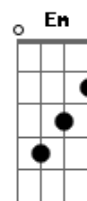

© ukulele-chords.com