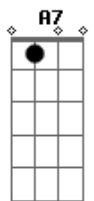

© ukulele-chords.com