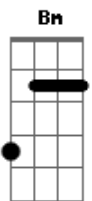

© ukulele-chords.com