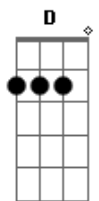

Zé Geraldo - Sol do Meio-Dia

Tom: D

Solo: D Gbm G D G D Bm A D

Cifrado por Max Gasperazzo (Velho Max)

De: Zé Geraldo

Intro: D Gbm G D G D Bm A D

D Gbm G D
Quando o cansaço e a estafa bater
G D E7 A7
O sol do meio-dia espera você
D Gbm G D
Na praça em frente é sempre verão
G D Em A7 D
Esqueça essa angústia e abra o seu coração

Solo: D Gbm G D G D Bm A D

D Gbm G D
As sambaias de metro e meio ou mais
G D E7 A7
E as margaridas te devolvem a paz
D Gbm G D
Os pombos se espalham aos bandos no chão
G D Em A7 D
Esqueça essa angústia e abra o seu coração

C G C G D A G
Tudo igual, amanhã enfrentando a vida sem pensar
A7 D
No depois
C G C G
O mundo lá fora nos espera acordado
D A G A7 D
Reserve um cantinho que caiba só dois
D Gbm G D
Quando o cansaço e a estafa bater
G D E7 A7
O sol do meio-dia espera você
D Gbm G D
Na praça em frente é sempre verão
G D Em A7 D
Esqueça essa angústia e abra o seu coração
D Gbm G D
Quando o cansaço e a estafa bater
G D E7 A7
O sol do meio-dia espera você
D Gbm G D
Na praça em frente é sempre verão
G D Em A7 D
Esqueça essa angústia e abra o seu coraçã

Acordes

© ukulele-chords.com