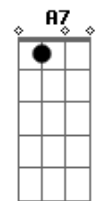

Zé Geraldo - Sol do Meio-Dia

Tom: D

Solo: D Gbm G D G D Bm A D

Cifrado por Max Gasperazzo (Velho Max)

De: Zé Geraldo

Intro: D Gbm G D G D Bm A D

D Gbm G D
Quando o cansaço e a estafa bater
G D E7 A7
O sol do meio-dia espera você
D Gbm G D
Na praça em frente é sempre verão
G D Em A7 D
Esqueça essa angústia e abra o seu coração

Solo: D Gbm G D G D Bm A D

D Gbm G D
As sambaias de metro e meio ou mais
G D E7 A7
E as margaridas te devolvem a paz
D Gbm G D
Os pombos se espalham aos bandos no chão
G D Em A7 D
Esqueça essa angústia e abra o seu coração

C G C G D A G
Tudo igual, amanhã enfrentando a vida sem pensar
A7 D
No depois
C G C G
O mundo lá fora nos espera acordado
D A G A7 D
Reserve um cantinho que caiba só dois
D Gbm G D
Quando o cansaço e a estafa bater
G D E7 A7
O sol do meio-dia espera você
D Gbm G D
Na praça em frente é sempre verão
G D Em A7 D
Esqueça essa angústia e abra o seu coração
D Gbm G D
Quando o cansaço e a estafa bater
G D E7 A7
O sol do meio-dia espera você
D Gbm G D
Na praça em frente é sempre verão
G D Em A7 D
Esqueça essa angústia e abra o seu coraçã

Acordes

© ukulele-chords.com

© ukulele-chords.com

© ukulele-chords.com

© ukulele-chords.com

© ukulele-chords.com

© ukulele-chords.com

© ukulele-chords.com

© ukulele-chords.com

© ukulele-chords.com