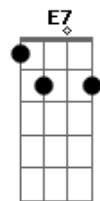

© ukulele-chords.com

© ukulele-chords.com