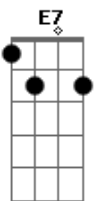

© ukulele-chords.com