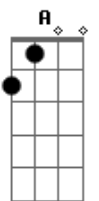

Zé Geraldo - Sol do Meio-Dia

Tom: D

Solo: D Gbm G D G D Bm A D

Cifrado por Max Gasperazzo (Velho Max)

De: Zé Geraldo

Intro: D Gbm G D G D Bm A D

D Gbm G D
Quando o cansaço e a estafa bater
G D E7 A7
O sol do meio-dia espera você
D Gbm G D
Na praça em frente é sempre verão
G D Em A7 D
Esqueça essa angústia e abra o seu coração

Solo: D Gbm G D G D Bm A D

D Gbm G D
As sambaias de metro e meio ou mais
G D E7 A7
E as margaridas te devolvem a paz
D Gbm G D
Os pombos se espalham aos bandos no chão
G D Em A7 D
Esqueça essa angústia e abra o seu coração

C G C G D A G
Tudo igual, amanhã enfrentando a vida sem pensar
A7 D
No depois
C G C G
O mundo lá fora nos espera acordado
D A G A7 D
Reserve um cantinho que caiba só dois
D Gbm G D
Quando o cansaço e a estafa bater
G D E7 A7
O sol do meio-dia espera você
D Gbm G D
Na praça em frente é sempre verão
G D Em A7 D
Esqueça essa angústia e abra o seu coração
D Gbm G D
Quando o cansaço e a estafa bater
G D E7 A7
O sol do meio-dia espera você
D Gbm G D
Na praça em frente é sempre verão
G D Em A7 D
Esqueça essa angústia e abra o seu coraçã

Acordes

© ukulele-chords.com

© ukulele-chords.com

© ukulele-chords.com

© ukulele-chords.com

© ukulele-chords.com

© ukulele-chords.com

© ukulele-chords.com

© ukulele-chords.com

© ukulele-chords.com