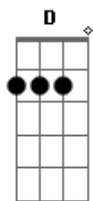

Zé Geraldo - Sol do Meio-Dia

Tom: D

Solo: D Gbm G D G D Bm A D

Cifrado por Max Gasperazzo (Velho Max)

De: Zé Geraldo

Intro: D Gbm G D G D Bm A D

D Gbm G D
Quando o cansaço e a estafa bater
G D E7 A7
O sol do meio-dia espera você
D Gbm G D
Na praça em frente é sempre verão
G D Em A7 D
Esqueça essa angústia e abra o seu coração

Solo: D Gbm G D G D Bm A D

D Gbm G D
As sambaias de metro e meio ou mais
G D E7 A7
E as margaridas te devolvem a paz
D Gbm G D
Os pombos se espalham aos bandos no chão
G D Em A7 D
Esqueça essa angústia e abra o seu coração

C G C G D A G
Tudo igual, amanhã enfrentando a vida sem pensar
A7 D
No depois
C G C G
O mundo lá fora nos espera acordado
D A G A7 D
Reserve um cantinho que caiba só dois
D Gbm G D
Quando o cansaço e a estafa bater
G D E7 A7
O sol do meio-dia espera você
D Gbm G D
Na praça em frente é sempre verão
G D Em A7 D
Esqueça essa angústia e abra o seu coração
D Gbm G D
Quando o cansaço e a estafa bater
G D E7 A7
O sol do meio-dia espera você
D Gbm G D
Na praça em frente é sempre verão
G D Em A7 D
Esqueça essa angústia e abra o seu coraçã

Acordes