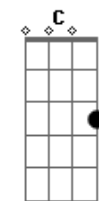

© ukulele-chords.com