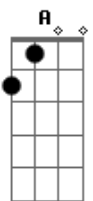

© ukulele-chords.com