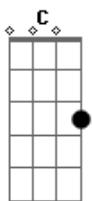

© ukulele-chords.com