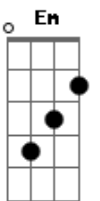

© ukulele-chords.com