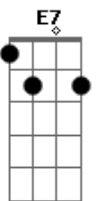

© ukulele-chords.com