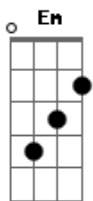

© ukulele-chords.com