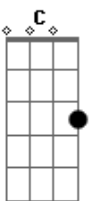

© ukulele-chords.com