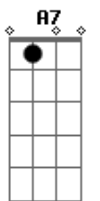

© ukulele-chords.com