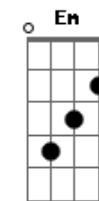

© ukulele-chords.com

© ukulele-chords.com