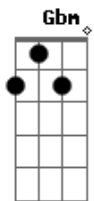

© ukulele-chords.com