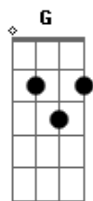

© ukulele-chords.com