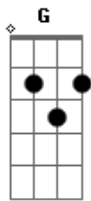

Zé Geraldo - Peão de Trecho

Tom: C

Cifrado por Max Gasperazzo (Velho Max)

Intro: C

E G
Pode deixar mulher
A
que eu levanto cedo
E
e vou fazer o café
C G
Levo procê na cama
C
eu já tô no pé
E G
O dia chega, eu me mexo
A
eu vou cair no trecho
E
e rodo enquanto der
C G
Nosso destino aponta
A
pra onde Deus quer
E
Se preocupa não
Das madrugadas nós sabemos
D
onde ir e vir
B7
Por um bom preço se pode sorrir
Mesmo aos trancos e barrancos
E
bela companheira
A
Se preocupa não
E
Se preocupa não

Das madrugadas nós sabemos
D
onde ir e vir
B7
Por um bom preço se pode sorrir
E
Mesmo aos trancos e barrancos
bela companheira
C
Quantas noites e nós por aí
G C G
trafegando pela marginal
F C
Sem largar o corrimão da estrada
F C
Uma parte do mundo é nossa morada
G C
A outra parte é nosso quintal
F C
Uma parte do mundo é nossa morada
G D E
A outra parte é nosso quintal
Solo: C A C A

C
Quantas noites e nós por aí
G C G
trafegando pela marginal
F C
Sem largar o corrimão da estrada
F C
Uma parte do mundo é nossa morada
G C
A outra parte é nosso quintal
F C
Uma parte do mundo é nossa morada
G D E C
A outra parte é nosso quintal

Acordes

© ukulele-chords.com

© ukulele-chords.com

© ukulele-chords.com

© ukulele-chords.com

© ukulele-chords.com

© ukulele-chords.com

© ukulele-chords.com