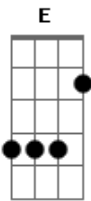

© ukulele-chords.com