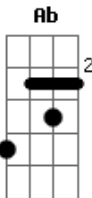

© ukulele-chords.com