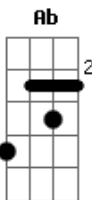

© ukulele-chords.com