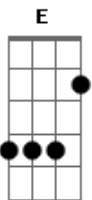

© ukulele-chords.com