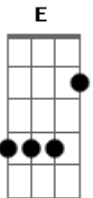

© ukulele-chords.com