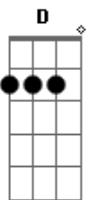

© ukulele-chords.com