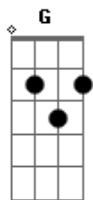

© ukulele-chords.com