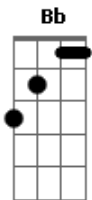

© ukulele-chords.com