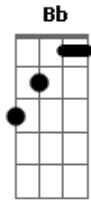

© ukulele-chords.com