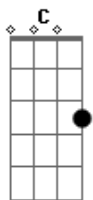

Zé Geraldo - Maria Bonita

Tom: C

Cifrado por Max Gasperazzo (Velho Max)

Zé Geraldo

Intro: (C G F G F) 2X

C G
No mato bateu cinco horas
Bb F
Chegou a hora dos "home" acordar
C G
Notícias chegam num galope largo
D G
São duas léguas a nos separar
F C G
Boato voa pelo céu aberto, a volante perto
F
dona do lugar
G
E lá vou eu
C G
No asfalto também cinco horas
Bb F
Chegou a hora de ir trabalhar
C G
Marmita quente debaixo do braço
D G
O apito toca e não pode esperar
F C
O trem lotado desce do subúrbio
G F
trazendo distúrbio, dono do lugar
G
E lá vou eu
C Am
No corpo um vestido de chita
G C

Garrucha enfeitada com um laço de fita
F C
Empurra o seu homem pra frente e pro alto
Bb F G
Maria Bonita
C G
A vida é dura na caatinga
Bb F
Se o homem xinga pra sobreviver
C G
Mulher do lado é que nem barranco
D G
Segura o tranco sem saber por quê
F C
O outro apeia de um cavalo baio
G F
Chega que nem raio, o dono do poder
G
E lá vou eu
C G
E toco a vida pra cidade
Bb F
A felicidade eu compro à prestação
C G
Se o calo aperta num sapato largo
D G
O gás afoga a boca do fogão
F C
A santa paz é um momento raro
G
Todo mês encaro
F
o dono do porão
G
E lá vou eu
C
No corpo um vestido...

Acordes

© ukulele-chords.com