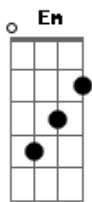

© ukulele-chords.com