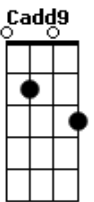

ukulele-chords.com