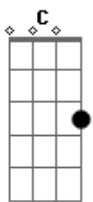

© ukulele-chords.com