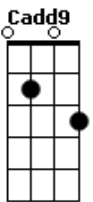

ukulele-chords.com