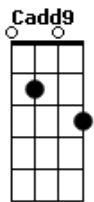

ukulele-chords.com