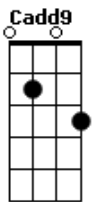

ukulele-chords.com