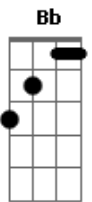

© ukulele-chords.com