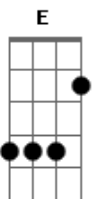

© ukulele-chords.com