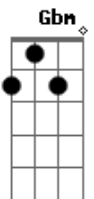

© ukulele-chords.com