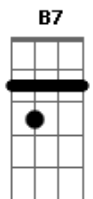

© ukulele-chords.com

© ukulele-chords.com