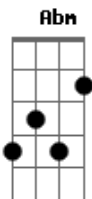

© ukulele-chords.com