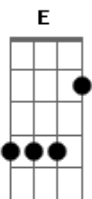

Zé Geraldo - Destino e Solidão

Tom: A

Cifrado por Max Gasperazzo (Velho Max)

Intro: A B7 A B7 A B7 A B7 E

E D E D
Poeira vermelha em meu pára-brisa
E D E D
Nem sombra de chuva pra me refrescar
A B7 A B7
Se piso mais fundo do que a saudade me aperta

Abm
Me escondo do mundo
Gbm B7
pra não ter que lembrar

E A
Que meu caminho é sem volta
E A
Destino e solidão
E A
Rádio ou silêncio em meu caminhão

E D E D
Dama de beira de estrada
E D E D
Sorriso fácil promessas no olhar
A B7 A B7
Preciso ir mais fundo do que a saudade me aperta
A Abm

Largar o meu sumo
Gbm B7
sem tentar explicar

E A B7
Que meu caminho é sem volta
E A B7
Destino e solidão
E A E A B7
Rádio ou silêncio em meu caminhão

Solo: A B7 A B7 A B7 A B7 E

E D E D
Dama de beira de estrada
E D E D
Sorriso fácil promessas no olhar
A B7 A B7
Preciso ir mais fundo do que a saudade me aperta
A Abm
Largar o meu sumo
Gbm B7
sem tentar explicar

E A B7
Que meu caminho é sem volta
E A B7
Destino e solidão
E A E A B7
Rádio ou silêncio em meu caminhão

Acordes

© ukulele-chords.com

© ukulele-chords.com

© ukulele-chords.com

© ukulele-chords.com

© ukulele-chords.com