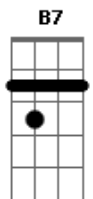

Zé Geraldo - Destino e Solidão

Tom: A

Cifrado por Max Gasperazzo (Velho Max)

Intro: A B7 A B7 A B7 A B7 E

E D E D
Poeira vermelha em meu pára-brisa
E D E D
Nem sombra de chuva pra me refrescar
A B7 A B7
Se piso mais fundo do que a saudade me aperta

Abm
Me escondo do mundo

Gbm B7
pra não ter que lembrar

E A
Que meu caminho é sem volta
E A
Destino e solidão
E A
Rádio ou silêncio em meu caminhão

E D E D
Dama de beira de estrada
E D E D
Sorriso fácil promessas no olhar
A B7 A B7
Preciso ir mais fundo do que a saudade me aperta
A Abm

Largar o meu sumo
Gbm B7
sem tentar explicar

E A B7
Que meu caminho é sem volta
E A B7
Destino e solidão
E A E A B7
Rádio ou silêncio em meu caminhão

Solo: A B7 A B7 A B7 A B7 E

E D E D
Dama de beira de estrada
E D E D
Sorriso fácil promessas no olhar
A B7 A B7
Preciso ir mais fundo do que a saudade me aperta
A Abm

Largar o meu sumo
Gbm B7
sem tentar explicar

E A B7
Que meu caminho é sem volta
E A B7
Destino e solidão
E A E A B7
Rádio ou silêncio em meu caminhão

Acordes

© ukulele-chords.com

© ukulele-chords.com

© ukulele-chords.com