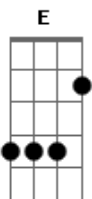

Zé Geraldo - Destino e Solidão

Tom: A

Cifrado por Max Gasperazzo (Velho Max)

Intro: A B7 A B7 A B7 A B7 E

E D E D
Poeira vermelha em meu pára-brisa
E D E D
Nem sombra de chuva pra me refrescar
A B7 A B7
Se piso mais fundo do que a saudade me aperta

Abm
Me escondo do mundo

Gbm B7
pra não ter que lembrar

E A
Que meu caminho é sem volta
E A
Destino e solidão
E A
Rádio ou silêncio em meu caminhão

E D E D
Dama de beira de estrada
E D E D
Sorriso fácil promessas no olhar
A B7 A B7
Preciso ir mais fundo do que a saudade me aperta
A Abm

Largar o meu sumo
Gbm B7
sem tentar explicar

E A B7
Que meu caminho é sem volta
E A B7
Destino e solidão
E A E A B7
Rádio ou silêncio em meu caminhão

Solo: A B7 A B7 A B7 A B7 E

E D E D
Dama de beira de estrada
E D E D
Sorriso fácil promessas no olhar
A B7 A B7
Preciso ir mais fundo do que a saudade me aperta
A Abm

Largar o meu sumo
Gbm B7
sem tentar explicar

E A B7
Que meu caminho é sem volta
E A B7
Destino e solidão
E A E A B7
Rádio ou silêncio em meu caminhão

Acordes

© ukulele-chords.com

© ukulele-chords.com

© ukulele-chords.com