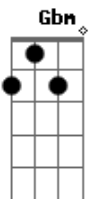

Zé Geraldo - Destino e Solidão

Tom: A

Cifrado por Max Gasperazzo (Velho Max)

Intro: A B7 A B7 A B7 A B7 E

E D E D
Poeira vermelha em meu pára-brisa
E D E D
Nem sombra de chuva pra me refrescar
A B7 A B7
Se piso mais fundo do que a saudade me aperta

Abm
Me escondo do mundo
Gbm B7
pra não ter que lembrar

E A
Que meu caminho é sem volta
E A
Destino e solidão
E A
Rádio ou silêncio em meu caminhão

E D E D
Dama de beira de estrada
E D E D
Sorriso fácil promessas no olhar
A B7 A B7
Preciso ir mais fundo do que a saudade me aperta
A Abm

Largar o meu sumo
Gbm B7
sem tentar explicar

E A B7
Que meu caminho é sem volta
E A B7
Destino e solidão
E A E A B7
Rádio ou silêncio em meu caminhão

Solo: A B7 A B7 A B7 A B7 E

E D E D
Dama de beira de estrada
E D E D
Sorriso fácil promessas no olhar
A B7 A B7
Preciso ir mais fundo do que a saudade me aperta
A Abm
Largar o meu sumo
Gbm B7
sem tentar explicar

E A B7
Que meu caminho é sem volta
E A B7
Destino e solidão
E A E A B7
Rádio ou silêncio em meu caminhão

Acordes

© ukulele-chords.com

© ukulele-chords.com

© ukulele-chords.com

© ukulele-chords.com

© ukulele-chords.com