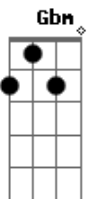

Zé Geraldo - Destino e Solidão

Tom: A

Cifrado por Max Gasperazzo (Velho Max)

Intro: A B7 A B7 A B7 A B7 E

E D E D
Poeira vermelha em meu pára-brisa
E D E D
Nem sombra de chuva pra me refrescar
A B7 A B7
Se piso mais fundo do que a saudade me aperta

Abm
Me escondo do mundo
Gbm B7
pra não ter que lembrar

E A
Que meu caminho é sem volta
E A
Destino e solidão
E A
Rádio ou silêncio em meu caminhão

E D E D
Dama de beira de estrada
E D E D
Sorriso fácil promessas no olhar
A B7 A B7
Preciso ir mais fundo do que a saudade me aperta
A Abm

Largar o meu sumo
Gbm B7
sem tentar explicar

E A B7
Que meu caminho é sem volta
E A B7
Destino e solidão
E A E A B7
Rádio ou silêncio em meu caminhão

Solo: A B7 A B7 A B7 A B7 E

E D E D
Dama de beira de estrada
E D E D
Sorriso fácil promessas no olhar
A B7 A B7
Preciso ir mais fundo do que a saudade me aperta
A Abm
Largar o meu sumo
Gbm B7
sem tentar explicar

E A B7
Que meu caminho é sem volta
E A B7
Destino e solidão
E A E A B7
Rádio ou silêncio em meu caminhão

Acordes

© ukulele-chords.com

© ukulele-chords.com

© ukulele-chords.com

© ukulele-chords.com

© ukulele-chords.com