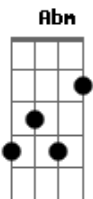

Zé Geraldo - Destino e Solidão

Tom: A

Cifrado por Max Gasperazzo (Velho Max)

Intro: A B7 A B7 A B7 A B7 E

E D E D
Poeira vermelha em meu pára-brisa
E D E D
Nem sombra de chuva pra me refrescar
A B7 A B7
Se piso mais fundo do que a saudade me aperta

Abm
Me escondo do mundo
Gbm B7
pra não ter que lembrar

E A
Que meu caminho é sem volta
E A
Destino e solidão
E A
Rádio ou silêncio em meu caminhão

E D E D
Dama de beira de estrada
E D E D
Sorriso fácil promessas no olhar
A B7 A B7
Preciso ir mais fundo do que a saudade me aperta
A Abm

Largar o meu sumo
Gbm B7
sem tentar explicar

E A B7
Que meu caminho é sem volta
E A B7
Destino e solidão
E A E A B7
Rádio ou silêncio em meu caminhão

Solo: A B7 A B7 A B7 A B7 E

E D E D
Dama de beira de estrada
E D E D
Sorriso fácil promessas no olhar
A B7 A B7
Preciso ir mais fundo do que a saudade me aperta
A Abm
Largar o meu sumo
Gbm B7
sem tentar explicar

E A B7
Que meu caminho é sem volta
E A B7
Destino e solidão
E A E A B7
Rádio ou silêncio em meu caminhão

Acordes

© ukulele-chords.com

© ukulele-chords.com

© ukulele-chords.com

© ukulele-chords.com

© ukulele-chords.com