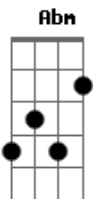

© ukulele-chords.com