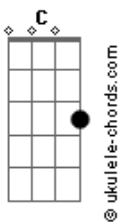

Foi um tempo de aflição

Eram quatro condução
F
Duas pra ir, duas pra voltar
Fm
Hoje depois dele pronto

olho pra cima e fico tonto
C C Am

Mas me chega um cidadão
D D7
e me diz desconfiado, tu tá aí admirado
G F

ou tá querendo roubar?
C

Meu domingo tá perdido
G

vou pra casa entristecido
C C7

Dá vontade de beber
F C

E pra aumentar o meu tédio
G
eu nem posso olhar pro prédio
C A7

que eu ajudei a fazer
D
Tá vendo aquele colégio moço?
A7 D
Eu também trabalhei lá

Lá eu quase me arrebento
D7

Pus a massa fiz cimento
G

Ajudei a rebocar
Gm

Minha filha inocente

vem pra mim toda contente
D A7 Bm

Pai vou me matricular
E

Mas me diz um cidadão
E7

Criança de pé no chão
A7 Em

aqui não pode estudar
G D

Esta dor doeu mais forte
A7
por que que eu deixei o norte
D7 D D7 G
eu me pus a me dizer

Lá a seca castigava mas o pouco que eu plantava
D E A
tinha direito a comer

D
Tá vendo aquela igreja moço?
A7 D D7
Onde o padre diz amém

Pus o sino e o badalo
D7
Enchi minha mão de calo
G

Lá eu trabalhei também
Gm

Lá sim valeu a pena
Tem quermesse, tem novena
D D D A7 Bm

e o padre me deixa entrar
E

Foi lá que Cristo me disse
E7

Rapaz deixe de tolice
A7 Em G

não se deixe amedrontar
D

Fui eu quem criou a terra
A7
enchi o rio fiz a serra
D7 D D7 G
Não deixei nada faltar

D
Hoje o homem criou asas
A7
e na maioria das casas
D D7
Eu também não posso entrar

D
Fui eu quem criou a terra
A7
enchi o rio fiz a serra
D7 D D7 G
Não deixei nada faltar

D
Hoje o homem criou asas
A7
e na maioria das casas
D
Eu também não posso entrar

Acordes