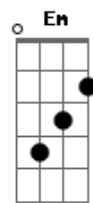

© ukulele-chords.com