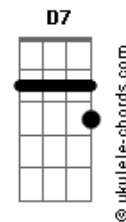

Foi um tempo de aflição

Eram quatro condução
F
Duas pra ir, duas pra voltar
Fm
Hoje depois dele pronto

olho pra cima e fico tonto
C C Am

Mas me chega um cidadão
D D7
e me diz desconfiado, tu tá aí admirado
G F

ou tá querendo roubar?
C

Meu domingo tá perdido
G

vou pra casa entristecido
C C7

Dá vontade de beber
F C

E pra aumentar o meu tédio
G
eu nem posso olhar pro prédio
C A7

que eu ajudei a fazer
D
Tá vendo aquele colégio moço?
A7 D
Eu também trabalhei lá

Lá eu quase me arrebento
D7

Pus a massa fiz cimento
G

Ajudei a rebocar
Gm

Minha filha inocente

vem pra mim toda contente
D A7 Bm

Pai vou me matricular
E

Mas me diz um cidadão
E7

Criança de pé no chão
A7 Em

aqui não pode estudar
G D

Esta dor doeu mais forte
A7
por que que eu deixei o norte
D7 D D7 G
eu me pus a me dizer

Lá a seca castigava mas o pouco que eu plantava
D E A
tinha direito a comer

D
Tá vendo aquela igreja moço?
A7 D D7
Onde o padre diz amém

Pus o sino e o badalo
D7
Enchi minha mão de calo
G

Lá eu trabalhei também
Gm

Lá sim valeu a pena
Tem quermesse, tem novena
D D D A7 Bm

e o padre me deixa entrar
E

Foi lá que Cristo me disse
E7

Rapaz deixe de tolice
A7 Em G

não se deixe amedrontar
D

Fui eu quem criou a terra
A7
enchi o rio fiz a serra
D7 D D7 G
Não deixei nada faltar

D
Hoje o homem criou asas
A7
e na maioria das casas
D D7
Eu também não posso entrar

D
Fui eu quem criou a terra
A7
enchi o rio fiz a serra
D7 D D7 G
Não deixei nada faltar

D
Hoje o homem criou asas
A7
e na maioria das casas
D
Eu também não posso entrar

Acordes