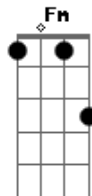

© ukulele-chords.com