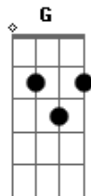

© ukulele-chords.com