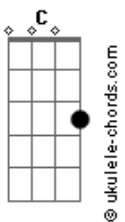

Foi um tempo de aflição

Eram quatro condução
Duas pra ir, duas pra voltar F
Fm
Hoje depois dele pronto

olho pra cima e fico tonto
C C Am

Mas me chega um cidadão D
e me diz desconfiado, tu tá aí admirado D7
G F
ou tá querendo roubar?

C
Meu domingo tá perdido
G
vou pra casa entristecido

C C7
Dá vontade de beber
F C
E pra aumentar o meu tédio

G
eu nem posso olhar pro prédio
C A7
que eu ajudei a fazer

D
Tá vendo aquele colégio moço?
A7 D
Eu também trabalhei lá

Lá eu quase me arrebento
D7

Pus a massa fiz cimento
G
Ajudei a rebocar
Gm

Minha filha inocente
vem pra mim toda contente
D A7 Bm

E
Pai vou me matricular
E7

A7 Em
Criança de pé no chão
A7 Em
aqui não pode estudar
G D

Esta dor doeu mais forte
A7
por que que eu deixei o norte
D7 D D7 G
eu me pus a me dizer

D A7
Lá a seca castigava mas o pouco que eu plantava
D E A
tinha direito a comer

D
Tá vendo aquela igreja moço?
A7 D D7
Onde o padre diz amém

Am7
Pus o sino e o badalo
D7
Enchi minha mão de calo

G
Lá eu trabalhei também
Gm

Lá sim valeu a pena
Tem quermesse, tem novena
D D D A7 Bm
e o padre me deixa entrar

E
Foi lá que Cristo me disse
E7
Rapaz deixe de tolice

A7 Em G
não se deixe amedrontar

D
Fui eu quem criou a terra
A7
enchi o rio fiz a serra
D7 D D7 G
Não deixei nada faltar

D
Hoje o homem criou asas
A7
e na maioria das casas
D D7
Eu também não posso entrar

D
Fui eu quem criou a terra
A7
enchi o rio fiz a serra
D7 D D7 G
Não deixei nada faltar

D
Hoje o homem criou asas
A7
e na maioria das casas
D
Eu também não posso entrar

Acordes