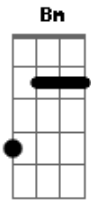

© ukulele-chords.com