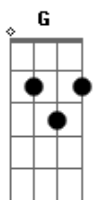

Zé Geraldo - Cachorro-urubu

Tom: G
Intro: (G C G)

G D C
Baby, essa estrada é cumprida, ela não tem saída

D C
É hora de acordar pra ver o galo cantar

G
E o mundo inteiro escutar

G D C
Baby, a história é a mesma, eu aprendi na quaresma

D C
Depois do carnaval, a carne é algo mortal

G C G
Com muita de avançar sinal.

[Estribilho]

C Bm
Todo jornal que eu leio,

C Bm
me diz que a gente já era,

C Bm (Am)
Que já não é mais primavera, oh, baby, oh, baby,

D C Bm Am G
A gente ainda nem começou.

G D C
Baby o que houve na França, vai mudar nossa dança,

D C
Sempre a mesma batalha por um cigarro de palha,

G C G (G D C D C G)
Navio de cruzar deserto.

[Repete Estribilho]

G D C
Baby, essa estrada é cumprida, ela não tem saída

D C
É hora de acordar pra ver o galo cantar

G
E o mundo inteiro escutar

G D C
Baby, isso só vai dar certo, se você ficar perto,

D C
Eu sou índio Sioux, sou cachorro-urubu,

G
Em guerra com zeu.

Acordes

© ukulele-chords.com