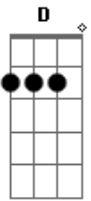

© ukulele-chords.com