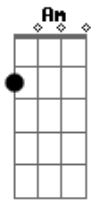

© ukulele-chords.com