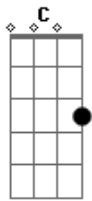

© ukulele-chords.com