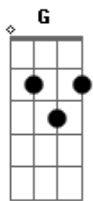

Zé Geraldo - Cachorro-urubu

Tom: G

Intro: (G C G)

G D C
Baby, essa estrada é cumprida, ela não tem saída

D C
É hora de acordar pra ver o galo cantar

G
E o mundo inteiro escutar

G D C
Baby, a história é a mesma, eu aprendi na quaresma

D C
Depois do carnaval, a carne é algo mortal

G C G
Com muita de avançar sinal.

[Estribilho]

C Bm
Todo jornal que eu leio,

C Bm
me diz que a gente já era,

C Bm (Am)
Que já não é mais primavera, oh, baby, oh, baby,

D C Bm Am G
A gente ainda nem começou.

G D C
Baby o que houve na França, vai mudar nossa dança,

D C
Sempre a mesma batalha por um cigarro de palha,

G C G (G D C D C G)
Navio de cruzar deserto.

[Repete Estribilho]

G D C
Baby, essa estrada é cumprida, ela não tem saída

D C
É hora de acordar pra ver o galo cantar

G
E o mundo inteiro escutar

G D C
Baby, isso só vai dar certo, se você ficar perto,

D C
Eu sou índio Sioux, sou cachorro-urubu,

G
Em guerra com zeu.

Acordes

© ukulele-chords.com