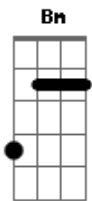

© ukulele-chords.com