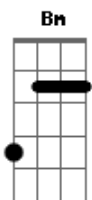

© ukulele-chords.com