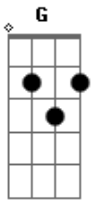

Zé Geraldo - Cachorro-urubu

Tom: G

Intro: (G C G)

G D C
Baby, essa estrada é cumprida, ela não tem saída

D C
É hora de acordar pra ver o galo cantar

G
E o mundo inteiro escutar

G D C
Baby, a história é a mesma, eu aprendi na quaresma

D C
Depois do carnaval, a carne é algo mortal

G C G
Com muita de avançar sinal.

[Estribilho]

C Bm
Todo jornal que eu leio,

C Bm
me diz que a gente já era,

C Bm (Am)
Que já não é mais primavera, oh, baby, oh, baby,

D C Bm Am G
A gente ainda nem começou.

G D C
Baby o que houve na França, vai mudar nossa dança,

D C
Sempre a mesma batalha por um cigarro de palha,

G C G (G D C D C G)
Navio de cruzar deserto.

[Repete Estribilho]

G D C
Baby, essa estrada é cumprida, ela não tem saída

D C
É hora de acordar pra ver o galo cantar

G
E o mundo inteiro escutar

G D C
Baby, isso só vai dar certo, se você ficar perto,

D C
Eu sou índio Sioux, sou cachorro-urubu,

G
Em guerra com zeu.

Acordes

© ukulele-chords.com