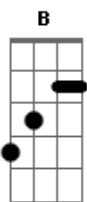

Zé Fortuna & Pitangueira - Três Batidas Na Porteira

Tom: B

Intro: Gb7 B Gb7 B Gb7 B Gb7 B Gb7 B

B **Gb7** **E**
Gb7
Aquela velha porteira, na subida da pedreira, bateu triste
aquele dia,

E **Gb7**
B
O sol ia descambando, quando Bento soluçando, de Chiquinha
despedia.

E **Gb7** **B** **B7**
Gb7
Ele partiu para a guerra, na porteira ficou ela, vendo ao
longe ele sumir,

Gb7 **B** **Dbm** **Gb7**
B
A porteira foi fechando, duas vidas separando, para nunca mais
se unir.

(Intro)

B **Gb7** **E**
Gb7
Depois de um ano passado, a porteira do cerrado, a segunda vez
bateu,

E **Gb7**
B
Era um portador que vinha, para dizer à Chiquinha, que seu

amado morreu.

Gb7 **B** **B7**

E
A batida num lamento, entrou pela mata a dentro e abalou todo
o sertão,

Gb7 **B** **Dbm** **Gb7**

B
Chiquinha desesperada, caiu sem vida na estrada, com o bilhete
na mão.

(Intro)

B **Gb7** **E**

Gb7
N'outro dia de tardinha, passou o caixão de Chiquinha e o
cortejo lhe seguindo,

E **Gb7**

B
A porteira entristecida, deu a terceira batida, de Chiquinha
despedindo.

Gb7 **B** **B7**

E
Ela foi pro Campo Santo, e a porteira com seu manto, de cipó
toda cobriu,

Gb7 **B** **Dbm** **Gb7**

B **Gb7** **B**
Com um luto de saudade, por tanta felicidade, que o destino
destruiu.

Acordes