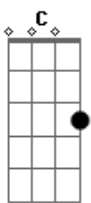

C
Fizeram até um filme em minha homenagem
C7 F
E numa novela eu já fui ator
C
Fizeram um museu de minha proeza
G7 C
Recebi o título de "comendador"

C F
Eu sou o Pelé, e eu sou Rivelino
G C
No jogo de bola, jogamos o fino
F
Eu sou Rivelino, e eu sou Pelé
G C
Ninguém nos segura com a bola no pé

C
Eu sou o Rivelino, no próximo encontro
G
Você Rei Pelé vai perder o calção
G
Vou tirar teu papo, você envergonhado
C
Vai mudar de corpo, vai ficar marrão
C
E já lhe previno, não fique na frente
C7 F
De minha canhota, porquê é meu canhão
C
Lhe vira no avesso, lhe muda teu nome
G7 C
Invés de Pelé, passa a ser pilão

C F
Eu sou o Pelé, e eu sou Rivelino
G C
No jogo de bola, jogamos o fino
F
Eu sou Rivelino, e eu sou Pelé
G C
Ninguém nos segura com a bola no pé

C
Eu sou o Rei Pelé, e nem sei quantos bailes
G
Você Rivelino, de mim já levou
G
Eu dei tantos dribles que você sozinho
C
Igual uma barata tonta no campo ficou
C
Cresça e apareça, porquê falta muito
C7 F
Pra você reizinho ser igual a mim
C
No próximo encontro: Corinthians e Santos
G C
Te arranco o bigode, vai ser o seu fim

Acordes

© ukulele-chords.com