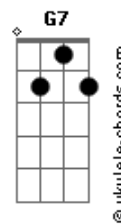

Zé Fortuna & Pitanguira - Pelé E Rivelino

tom:

Intro: (G C G C)

Tab - Solo Intro

C F
Eu sou o Pelé, e eu sou Rivelino
G C
No jogo de bola, jogamos o fino
F
Eu sou Rivelino, e eu sou Pelé
G C
Ninguém nos segura com a bola no pé
C
Eu sou Rivelino, sou meio armador
G
Mas, jogo sem medo em qualquer posição
G7
Se eu junto os dois pés encosto de lado
C
Pra bater uma falta eu sou campeão
C
Fui apelidado o "reizinho do parque"
C7 F
Na boca do gol eu sou um furacão
C
Na copa do mundo fui admirado
G7 C
O mais elogiado dos tri-campeão
C F
Eu sou o Pelé, e eu sou Rivelino
G C
No jogo de bola, jogamos o fino
F
Eu sou Rivelino, e eu sou Pelé
G C
Ninguém nos segura com a bola no pé
C
Eu sou o Pelé o maior do mundo
G
Que já recebeu o apelido de rei
G
Eu fui recebido até pelo Papa
G7 C
Fechei o comércio por onde passei

Acordes

C
Fizeram até um filme em minha homenagem
C7 F
E numa novela eu já fui ator
C
Fizeram um museu de minha proeza
G7 C
Recebi o título de "comendador"
C F
Eu sou o Pelé, e eu sou Rivelino
G C
No jogo de bola, jogamos o fino
F
Eu sou Rivelino, e eu sou Pelé
G C
Ninguém nos segura com a bola no pé
C
Eu sou o Rivelino, no próximo encontro
G
Você Rei Pelé vai perder o calção
G
Vou tirar teu papo, você envergonhado
C
Vai mudar de corpo, vai ficar marrão
C
E já lhe previno, não fique na frente
C7 F
De minha canhota, porquê é meu canhão
C
Lhe vira no avesso, lhe muda teu nome
G7 C
Invés de Pelé, passa a ser pilão
C F
Eu sou o Pelé, e eu sou Rivelino
G C
No jogo de bola, jogamos o fino
F
Eu sou Rivelino, e eu sou Pelé
G C
Ninguém nos segura com a bola no pé
C
Eu sou o Rei Pelé, e nem sei quantos bailes
G
Você Rivelino, de mim já levou
G
Eu dei tantos dribles que você sozinho
C
Igual uma barata tonta no campo ficou
C
Cresça e apareça, porquê falta muito
C7 F
Pra você reizinho ser igual a mim
C
No próximo encontro: Corinthians e Santos
G C
Te arranco o bigode, vai ser o seu fim