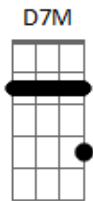

© ukulele-chords.com