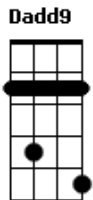

© ukulele-chords.com

(G A7 D Bm7)
(Em7 A7 D)

D Dadd9
Paineira velha daqueles tempos
D A7
Já se passaram muitos janeiros
A
Ainda é tão boa a tua sombra amiga
A7 D
Hoje é pousada dos boiadeiros
D7M
Já não existe mais o terreno
D D7 G
E o meu ranquinho o cipó cobriu
A7 D
E a sua casca cresceu de novo
Bm7 Em7 A7 D
E o nome dela também sumiu

(G A7 D Bm7)
(Em7 A7 D)

D Dadd9
Paineira velha fiel amiga
D A7
Nossos destinos são sempre iguais
A
Se estou contente, você floresce
A7 D
Quando eu padeço suas flores caem
D7M
Nascemos juntos paineira velha
D D7 G
Vamos morrer nesta união
A7 D
De vossos galhos quero uma cruz
Bm7 Em7 A7 D
De sua madeira quero o caixão

[Final] D A7 D