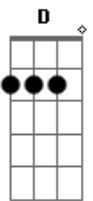

Zé Fortuna & Pitangueira - Paineira Velha

tom:

C

Intro: G A7 D Bm7
Em7 A7 D

D Dadd9
Paineira velha abandonada
D A7
Lá na estrada de meu sertão
A
Tens uma história de meu passado
A7 D
Que está guardada no coração
D7M
Eu a encontrei eras pequena
D D7 G
Em meio ao mato onde nasceu
A7 D
Todas tardes eu a regava
Bm7 Em7 A7 D
E assim depressa você cresceu

(G A7 D Bm7)
(Em7 A7 D)

D Dadd9
Paineira velha na sua sombra
D A7
Com minha amada fui tão feliz
A
Colhendo as flores que você dava
A7 D
Mas o destino assim não quis
D7M
E numa tarde você murchou
D D7 G
E o canarinho emudeceu
A7 D
Pois no seu tronco só encontrei
Bm7 Em7 A7 D
O nome dela e um adeus

Acordes

© ukulele-chords.com