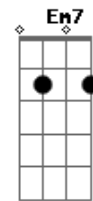

© ukulele-chords.com