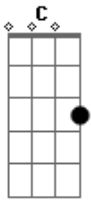

Zé Felipe - Tô Tô

Tom: C

INTRO: Am F C G Am F C G

Am
Não para de me encarar

Tá me olhando a meia hora
F
Pensando no que vai fazer

Antes de eu ir embora
C
Armando com as amigas

Gargalhando sem parar
G
Já sei qual é a dela
Am
Pera aí eu vou chegar

Am
Eu vou chegar bem na pegada

Na malícia, na pressão
F
Chamar para dançar

Vou te puxar pela mão
C

Colado no seu corpo

Agarradinho com o meu
G
O clima esquentando

Em Dm
De repente aconteceu

O beijo mais gostoso
Am F
Que roubei na minha vida

Tentou me dá um tapa
G
Só que não teve saída

C G
Tô tô doidinho pra mexe

Am
Doidinho pra suar
F

Doidinho pra mete

C
Mais um beijo na sua boca

G
Doidinho pra fazer

Am F
Doidinho pra fugir

C
Desse lugar...

Acordes

© ukulele-chords.com