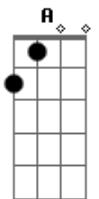

© ukulele-chords.com