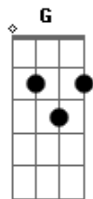

Zé Felipe - Tiro Certo (part. Gustavo Lima)

Tom: F

(forma dos acordes no tom de D)

Capostrate na 3ª casa

Intro: G A D Bm7

[Primeira Parte]

G A
Amar não tava nos meus planos
D Bm7
Não tava procurando mas eu encontrei
G A
E agora tô aqui falando
D Bm7
Foi o erro mais lindo que eu acertei

D A
Ai ai ai ai ai ai
Em7
Era pra ser só uma noite
G D
Eu acertei foi uma vida toda
A
Ai ai ai ai ai ai
Em7
Era pra ser só uma noite

G
Eu acertei
(G A D Bm7)

[Primeira Parte]

G A
Amar não tava nos meus planos
D Bm7
Não tava procurando mas eu encontrei
G A
E agora tô aqui falando
D Bm7
Foi o erro mais lindo que eu acertei

[Pré-Refrão]

G A D
Você, você virou o meu mundo
Bm7
De ponta cabeça
G A
Se um dia do amor duvidei
D
Hoje eu tenho certeza

[Refrão]

D A
Tiro certo bem na mosca
Em7 G
Eu nem mirei quando acertei sua boca
D A
Tiro certo bem na mosca
Em7 G
Era pra ser só uma noite eu acertei
D A
Tiro certo bem na mosca
Em7 G
Eu nem mirei quando acertei sua boca
D A
Tiro certo bem na mosca
Em7 G
Era pra ser só uma noite eu acertei

D A
Ai ai ai ai ai ai
Em7
Era pra ser só uma noite
G D
Eu acertei foi uma vida toda
A
Ai ai ai ai ai ai
Em7
Era pra ser só uma noite
G D
Eu acertei

Acordes

© ukulele-chords.com

© ukulele-chords.com

© ukulele-chords.com