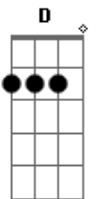

© ukulele-chords.com