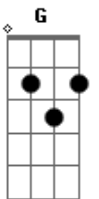

© ukulele-chords.com