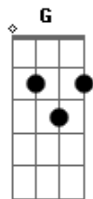

# Zé Felipe - Tiro Certo (part. Gustavo Lima)

Tom: F

(forma dos acordes no tom de D)

Capostrate na 3ª casa

Intro: G A D Bm7

[Primeira Parte]

G A  
Amar não tava nos meus planos  
D Bm7  
Não tava procurando mas eu encontrei  
G A  
E agora tô aqui falando  
D Bm7  
Foi o erro mais lindo que eu acertei

D A  
Ai ai ai ai ai ai  
Em7  
Era pra ser só uma noite  
G D  
Eu acertei foi uma vida toda  
A  
Ai ai ai ai ai ai  
Em7  
Era pra ser só uma noite

G  
Eu acertei  
( G A D Bm7 )

[Primeira Parte]

G A  
Amar não tava nos meus planos  
D Bm7  
Não tava procurando mas eu encontrei  
G A  
E agora tô aqui falando  
D Bm7  
Foi o erro mais lindo que eu acertei

[Pré-Refrão]

G A D  
Você, você virou o meu mundo  
Bm7  
De ponta cabeça  
G A  
Se um dia do amor duvidei  
D  
Hoje eu tenho certeza

[Refrão]

D A  
Tiro certo bem na mosca  
Em7 G  
Eu nem mirei quando acertei sua boca  
D A  
Tiro certo bem na mosca  
Em7 G  
Era pra ser só uma noite eu acertei  
D A  
Tiro certo bem na mosca  
Em7 G  
Eu nem mirei quando acertei sua boca  
D A  
Tiro certo bem na mosca  
Em7 G  
Era pra ser só uma noite eu acertei

D A  
Ai ai ai ai ai ai  
Em7  
Era pra ser só uma noite  
G D  
Eu acertei foi uma vida toda  
A  
Ai ai ai ai ai ai  
Em7  
Era pra ser só uma noite  
G D  
Eu acertei