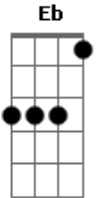

© ukulele-chords.com