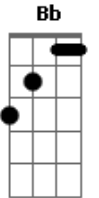

© ukulele-chords.com