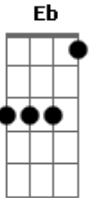

© ukulele-chords.com