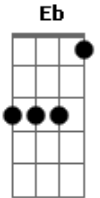

© ukulele-chords.com