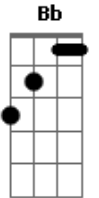

© ukulele-chords.com