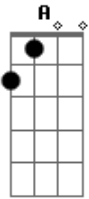

© ukulele-chords.com