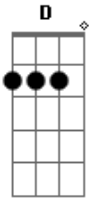

Zé Felipe - Roubou Meu Coração

Tom: D

Bm G
Eu vou dar uma queixa na policia
D A
Eu quero ver você la na prisão
Bm G
Porque você roubou meu coração
D A Bm G D A Bm G D Gb
roubou meu coração, roubou meu coração

Bm G
Ela partiu em fuga em cima da kawasaki
Gb
E se iniciou perseguição pela cidade
Bm G
Uma, duas, três viatura, mas a loira é muito louca
Gb
Ela é parada dura

Bm G

0 cerco se fechou e ela entrou na contra mão
Gb
A policia deu a ela a voz de prisão
Bm G
Mais uma tentativa ela conseguiu fugir
Gb
Por favor seu delegado traz ela pra mim

Bm G
Eu vou dar uma queixa na policia
D A
Eu quero ver você la na prisão
Bm G
Porque você roubou meu coração
D A
roubou meu coração, roubou meu coração
Bm G
Porque você roubou meu coração
D A
roubou meu coração, roubou meu coração

Acordes

© ukulele-chords.com