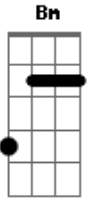

© ukulele-chords.com

© ukulele-chords.com