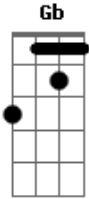

© ukulele-chords.com