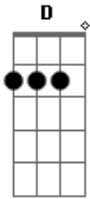

Zé Felipe - Roubou Meu Coração

Tom: D

Bm G
Eu vou dar uma queixa na policia
D A
Eu quero ver você la na prisão
Bm G
Porque você roubou meu coração
D A Bm G D A Bm G D Gb
roubou meu coração, roubou meu coração

Bm G
Ela partiu em fuga em cima da kawasaki
Gb
E se iniciou perseguição pela cidade
Bm G
Uma, duas, três viatura, mas a loira é muito louca
Gb
Ela é parada dura

Bm G

0 cerco se fechou e ela entrou na contra mão
Gb
A policia deu a ela a voz de prisão
Bm G
Mais uma tentativa ela conseguiu fugir
Gb
Por favor seu delegado traz ela pra mim

Bm G
Eu vou dar uma queixa na policia
D A
Eu quero ver você la na prisão
Bm G
Porque você roubou meu coração
D A
roubou meu coração, roubou meu coração
Bm G
Porque você roubou meu coração
D A
roubou meu coração, roubou meu coração

Acordes