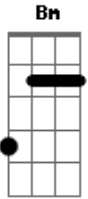

© ukulele-chords.com

© ukulele-chords.com