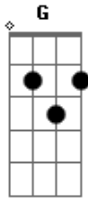

© ukulele-chords.com

© ukulele-chords.com