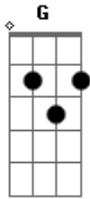

© ukulele-chords.com