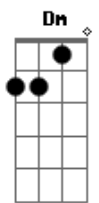

G  
Roça, roça em mim  
Dm  
Roça, roça em mim

F  
Que hoje tu vira o olho  
Am  
Galopando gostosin

G  
Roça, roça em mim  
Dm  
Roça, roça em mim

F  
Tiro o chapéu e a bota  
Am  
E te boto gostosin

Me bota, me bota

Me bota gostosin

Me bota, me bota

Galopando gostosin

[Final] G Dm F  
Am G Dm F

© ukulele-chords.com

© ukulele-chords.com

© ukulele-chords.com

© ukulele-chords.com