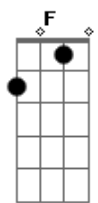

G  
Roça, roça em mim  
Dm  
Roça, roça em mim

F  
Que hoje tu vira o olho  
Am  
Galopando gostosin

G  
Roça, roça em mim  
Dm  
Roça, roça em mim

F  
Tiro o chapéu e a bota  
Am  
E te boto gostosin

Me bota, me bota

Me bota gostosin

Me bota, me bota

Galopando gostosin

[Final] G Dm F  
Am G Dm F

© ukulele-chords.com

© ukulele-chords.com

© ukulele-chords.com

© ukulele-chords.com